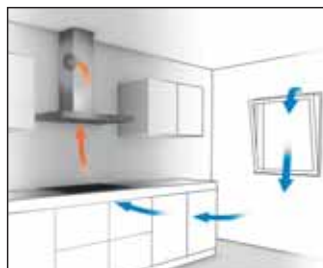

Luchtafvoer

Luchtinlaat-/buitenluchttemperatuur:
bijv. winter -5°C / zomer 30°C
Aanzuigluchttemperatuur: 20°C

Verlies van warme of koude lucht