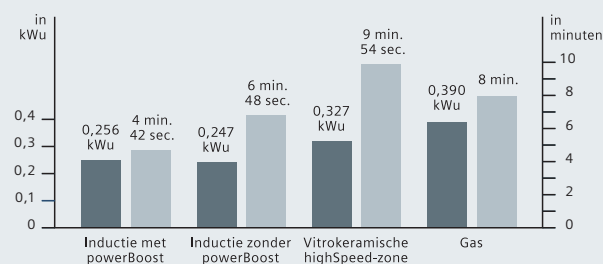

Sinds de uitvinding van het vuur is er veel gebeurd. Erg veel. Onvoorstelbaar veel.

Inductie: onmiddellijk heet, onmiddellijk koud.

Bij koken met inductie wekken de magnetische velden pas warmte op wanneer er een pot of pan met magnetiseerbare bodem op een ingeschakelde kookzone wordt gezet. Hierbij wordt niet de kookzone zelf maar alleen de pot- of panbodem verhit.

Onder de glaskeramische plaat bevindt zich een inductiespoel. Zodra er elektrische stroom door deze spoel gaat, ontstaat er een magnetisch veld dat wervelstromen opwekt in de bodem van pot of pan. En hierdoor wordt deze bodem dan verhit.

Omdat er dus alleen hitte ontstaat daar waar deze werkelijk nodig is, wordt er heel wat energie bespaard. De temperatuur kan erg nauwkeurig worden geregeld. Ideaal als u gerechten tot in de puntjes wilt verzorgen.

Energieverbruik en nodige tijd om 2 liter water van 15 naar 90°C op te warmen

De energiebesparingen bij Siemens.

Energie-efficiëntie van inductie.

Kookplaten met inductiekookzones wekken alleen daar hitte op waar deze nodig is. Omdat de vereiste hitte ogenblikkelijk wordt opgewekt, verbruiken inductiekookplaten minder stroom. En hierdoor springen ze veel zuiniger om met energie dan traditionele kookplaten.