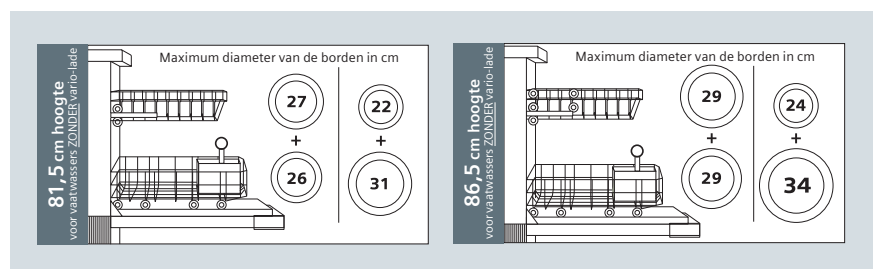

Voor maximale flexibiliteit: de varioFlexPro-korven.

De nieuwe varioFlexPro-korven bieden een volstrekt nieuw comfort en een maximale flexibiliteit bij het in- en uitladen van de boven- en onderkorf dankzij de blauwe touchPoints die in één oogopslag alle flexibele elementen aanduiden.

De nieuwe glazenhouders kunnen bijvoorbeeld tot 12 wijnglazen in de onderste korf en tot 6 wijnglazen in de bovenste korf op een veilige manier plaatsen. Bovendien kunt u in de bovenste korf 3 niveaus opklappen en opsplitsen, en kunt u in de bovenste en onderste korf tot zes reeksen van staafjes omklappen voor het inladen van pannen. Aangezien de korven een 4-tal cm dieper zijn, kunt u er nu ook 13 in plaats van 12 stukken vaatwerk in kwijt, en met de vario-lade zelfs tot 14. Een handgreep aan de bovenste en onderste korf maakt het uittrekken van de korven nog makkelijker.

Voor nog meer flexibiliteit: de varioFlex-korven.

De varioFlex-korven worden gekenmerkt door 3 opklapbare, opsplitsbare niveaus en door 2 omklapbare steunen in de bovenste korf.

In de onderste korf vinden we bovendien 4 omklapbare steunen die de flexibiliteit verder verhogen.

De handgrepen van de bovenste en onderste korf vereenvoudigen bovendien het in- en uitladen.

Voor meer flexibiliteit: de vario-korven.

Bij de vario-korven zorgen 3 opklapbare en opsplitsbare niveaus in de bovenkorf en 2 omklapbare steunen in de bovenste en onderste korf voor een verrijkende flexibiliteit bij het in- en uitladen.

Eenvoudig in de hoogte verstelbaar – zelfs volgeladen: 3-voudige rackMatic met volledig uittrekbare korf.