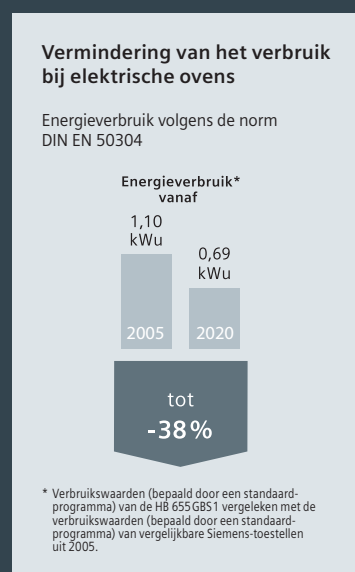

Design op dezelfde lijn. En op het hoogste niveau.

“Al deze ideeën vloeien voort vanuit de gedachte dat we het merk niet opnieuw konden uitvinden zonder ook op het vlak van design een nieuwe stap in de evolutie van Siemens-huishoudtoestellen te zetten.”

Gerhard Nüssler, hoofdontwerper bij Siemens

Unieke flexibiliteit dankzij uniform design.

Siemens realiseert een nieuw designniveau voor huishoudtoestellen. De iQ700-reeks van ovens verenigt innoverende technologie met modern design om niet alleen het kookproces maar ook de keuze en inbouw van toestellen te vereenvoudigen.

Door de uniforme bedieningspanelen op dezelfde hoogte kunnen alle toestellen (een 60 cm oven, een 45 cm oven en een warmhoudlade) naar hartelust gecombineerd worden en vormen ze in elke keuken een esthetisch geheel.

Made in Germany.

Op “Made in Germany”-kwaliteit kan u vertrouwen. Een groot deel van de Siemens-huishoudtoestellen wordt vervaardigd in 7 Duitse fabrieken waar in totaal ongeveer 14.000 medewerkers werken.

De energiebesparingen bij Siemens.

Energieverbruik A+.

De laatste jaren heeft Siemens niet alleen de technische eigenschappen van zijn ovens verbeterd, maar ook het energieverbruik ervan verminderd. Het resultaat: bijna alle 60 cm Siemens-ovens hebben een energielabel A en A+.

Bij het bakken op 1 niveau of indien u bereid bent de volgende tips over energiebesparingen te volgen, zal uw verbruik tot 38% dalen tegenover uw oude oven.

Bijvoorbeeld, verwarm uw oven voortaan niet meer voor om te bakken en te braden. Houd de ovendeur ook steeds gesloten, want door hem voortdurend te openen zal er warmte verloren gaan en zal het toestel extra moeten verbruiken om de gewenste temperatuur opnieuw te bereiken. Maak eveneens gebruik van de restwarmte en zet uw oven 10 minuten voor het einde van de baktijd af.