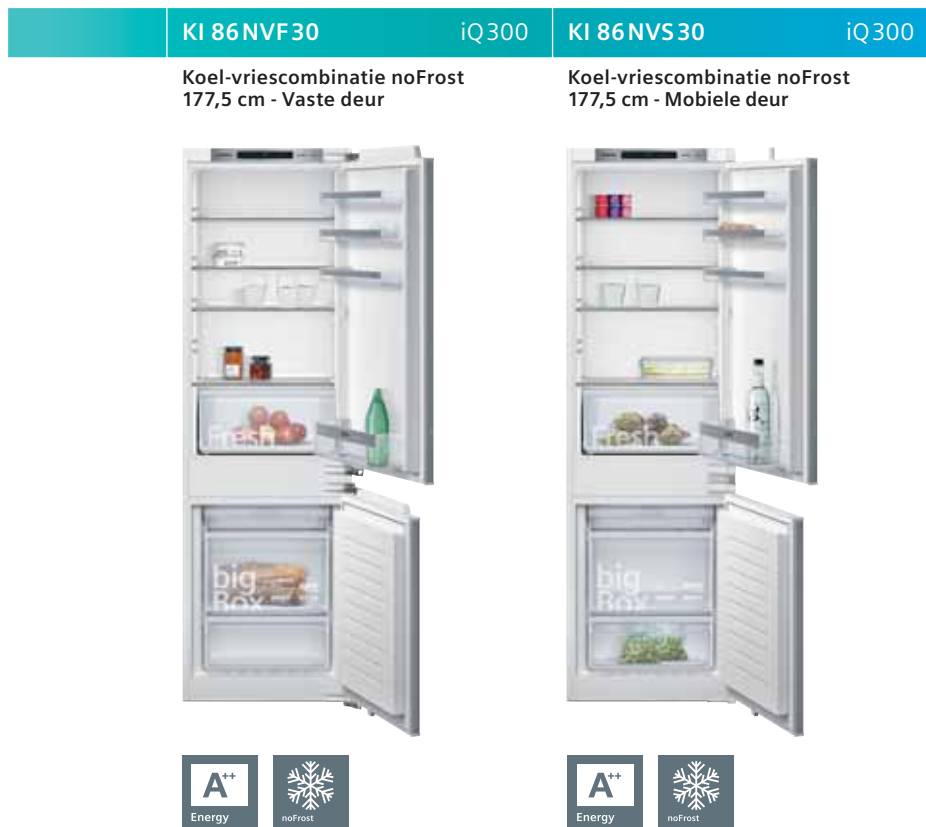

Integreerbare koelkasten combi-bottom noFrost 177,5 cm

	KI 86 NVF30	€ 1.299,99*	KI 86 NVS30	€ 1.249,99*
Algemene informatie	- Energieklasse A++¹⁾: 222 kWu/jaar - Totale netto-inhoud: 255 liter waarvan - 188 liter koelgedeelte - 67 liter vriesgedeelte A+++		- Energieklasse A++¹⁾: 222 kWu/jaar - Totale netto-inhoud: 255 liter waarvan - 188 liter koelgedeelte - 67 liter vriesgedeelte A+++	
Uitrusting	- noFrost-techniek - Elektronische, tot op de graad nauwkeurige temperatuurregeling - freshSense - constante temperatuur - Alarmtoon bij open deur		- noFrost-techniek - Elektronische, tot op de graad nauwkeurige temperatuurregeling - freshSense - constante temperatuur - Alarmtoon bij open deur	
Koelgedeelte	- Automatische ontdooiing 4 legplateaus uit veiligheidsglas, waarvan 3 in de hoogte verstelbaar 1 freshBox - groentelade met gegolfde bodem - LED-verlichting		- Automatische ontdooiing 4 legplateaus uit veiligheidsglas, waarvan 3 in de hoogte verstelbaar 1 freshBox - groentelade met gegolfde bodem - LED-verlichting	
Diepvriesgedeelte	- Super-vriezen met automatische uitschakeling - varioZone 3 transparante diepvriesladen, waarvan 1 bigBox		- Super-vriezen met automatische uitschakeling - varioZone 3 transparante diepvriesladen, waarvan 1 bigBox	
Toebehoren meegeleverd	- Ijsblokjeschaal - Eierhouder - Koude accumulator		- Ijsblokjeschaal - Eierhouder - Koude accumulator	
Afmetingen nis (HxBxD)	177,5 x 56 x 55 cm		177,5 x 56 x 55 cm	

Inbouwschema's en technische informatie: zie Technisch overzicht

Nooit meer ontdooien: noFrost-technologie.

In koeltoestellen met noFrost-technologie zorgt een circulatiesysteem ervoor dat de luchtvochtigheid uit de koelruimte naar een externe verdampingschaal geleid wordt. Het toestel zal zichzelf ook regelmatig ontdooien, zonder dat het hiervoor manueel uitgeschakeld moet worden.

Het gevolg: de binnenlucht blijft aangenaam droog en er is geen ijsvorming op de binnenwanden van het toestel of rijpafzetting op de voedingsmiddelen. Bovendien blijft het energieverbruik altijd op hetzelfde lage niveau.

lowFrost: minder vaak ontdooien.

Als ijs- en rijpafzettingen zich ophopen, gaan koeltoestellen meer stroom verbruiken. Dankzij de innovatieve lowFrost-technologie, inclusief het speciale "wraparound" verdampingsstelsel, is de eventuele ijs- of rijplaag niet alleen dunner en gelijkmatiger maar verloopt het ontdooien ook sneller.

varioZone: het vriesvak voor uw hoogstpersoonlijke plaatsbehoeften.

De binnenruimte van de Siemens vriestoestellen kan overeenkomstig uw specifieke plaatsbehoeften ingericht en aangepast worden. Zo kunnen alle vriesvakken en glazen leggers makkelijk uitgenomen en teruggeplaatst worden. Ideaal wanneer u extra veel hoogte nodig heeft, b.v. om een bruidstaart op te bergen.

*Vrijblijvend aanbevolen marktprijs op 01/02/2020. BTW en Recupelbijdrage € 10,00 inbegrepen.
¹⁾ Op een schaal van energie-efficiëntieklasse van A+++ tot D.