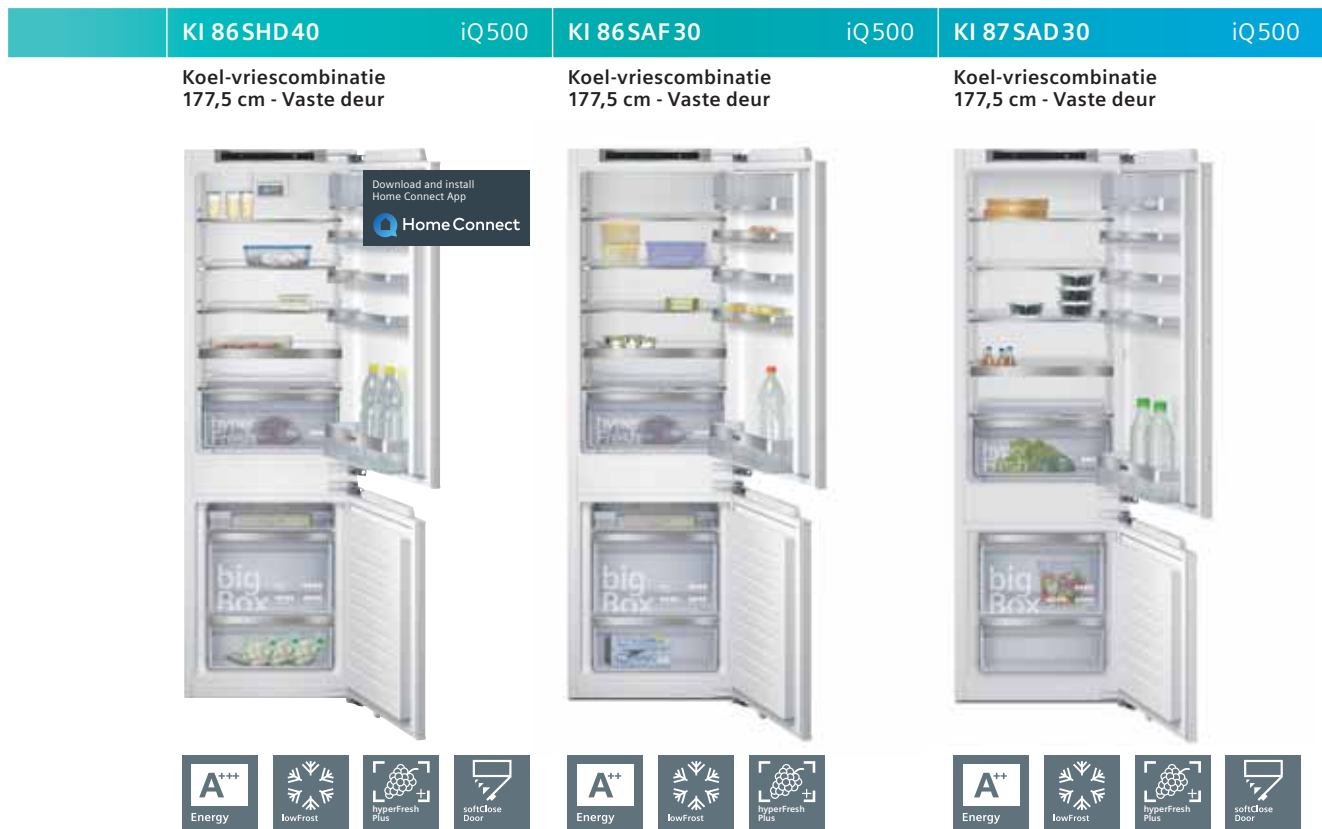

Integreerbare koelkasten combi-bottom 177,5 cm

	KI 86SHD40 € 1.699,99*	KI 86SAF30 € 1.199,99*	KI 87SAD30 € 1.299,99*
Algemene informatie	- Energieklasse A+++¹⁾: 151 kWu/jaar - Totale netto-inhoud: 260 liter waarvan - 186 liter koelgedeelte (+4 tot +8°C) - 74 liter vriesgedeelte A+++	- Energieklasse A++¹⁾: 218 kWu/jaar - Totale netto-inhoud: 265 liter waarvan - 191 liter koelgedeelte (+4 tot +8°C) - 74 liter vriesgedeelte A++	- Energieklasse A++¹⁾: 225 kWu/jaar - Totale netto-inhoud: 270 liter waarvan - 209 liter koelgedeelte (+4 tot +8°C) - 61 liter vriesgedeelte A++
Uitrusting	- Elektronische display touchControl - Temperatuur digitaal regelbaar en controleerbaar voor iedere zone afzonderlijk - freshSense - constante temperatuur - Vakantie-mode - Alarmtoon bij open deur - Optisch en akoestisch alarmsysteem met memory-functie - softClose Door - Home Connect ready via WLAN: bediening op afstand	- Elektronische display touchControl - Temperatuur digitaal regelbaar en controleerbaar voor iedere zone afzonderlijk - freshSense - constante temperatuur - Vakantie-mode - Alarmtoon bij open deur - Optisch en akoestisch alarmsysteem met memory-functie	- Elektronische display touchControl - Temperatuur digitaal regelbaar en controleerbaar voor iedere zone afzonderlijk - freshSense - constante temperatuur - Vakantie-mode - Alarmtoon bij open deur - Optisch en akoestisch alarmsysteem met memory-functie - softClose Door
Koelgedeelte	- Automatische ontdooiing - Super-koelen met automatische uitschakeling - Dynamische koeling dankzij ventilator 5 legplateaus uit veiligheidsglas (4 in de hoogte verstelbaar), waarvan 1 varioShelf en 1 easyAccess shelf - hyperFresh plus-lade met vochtigheidsregeling - LED-verlichting	- Automatische ontdooiing - Super-koelen met automatische uitschakeling 5 legplateaus uit veiligheidsglas (4 in de hoogte verstelbaar), waarvan 1 varioShelf en 1 easyAccess shelf - hyperFresh plus-lade met vochtigheidsregeling - LED-verlichting	- Automatische ontdooiing - Super-koelen met automatische uitschakeling 5 legplateaus uit veiligheidsglas (4 in de hoogte verstelbaar), waarvan 1 varioShelf en 1 easyAccess shelf - hyperFresh plus-lade met vochtigheidsregeling - LED-verlichting
Diepvriesgedeelte	- Super-vriezen met automatische uitschakeling - lowFrost - minder vaak ontdooien - varioZone 3 transparante diepvriesladen, waarvan 1 bigBox	- Super-vriezen met automatische uitschakeling - lowFrost - minder vaak ontdooien - varioZone 3 transparante diepvriesladen, waarvan 1 bigBox	- Super-vriezen met automatische uitschakeling - lowFrost - minder vaak ontdooien - varioZone 2 transparante diepvriesladen, waarvan 1 bigBox
Toebehoren meegeleverd	- Ijsblokjeschaal • 2 eierhouders 2 koude accumulatoren	- Ijsblokjeschaal • 2 eierhouders 2 koude accumulatoren	- Ijsblokjeschaal • 2 eierhouders 2 koude accumulatoren
Afmetingen nis (HxBxD)	177,5 x 56 x 55 cm	177,5 x 56 x 55 cm	177,5 x 56 x 55 cm

Inbouwschema's en technische informatie: zie Technisch overzicht