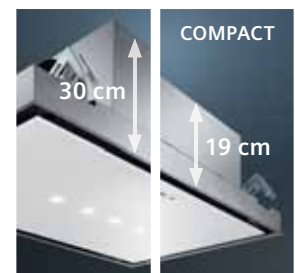

NEW - De compacte plafonddampkappen. Ze passen harmonieus in elke keuken.

Met een totale hoogte van 19 cm, 10 cm minder dan een conventionele plafonddampkap, kan de compacte dampkap worden geïntegreerd in een verlaagd plafond van minstens 20 cm. Ideaal voor een standaard kamerhoogte van 2,5 m.

De combinatie van compact design, strak design en LED-verlichting leent zich perfect voor moderne keukens en geeft ze een gevoel van ruimte.