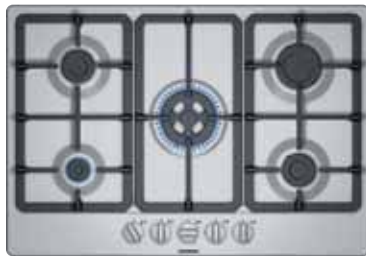

# Inox gaskookplaten 75 cm en 60 cm

EG 7B5QB90

iQ300

EC 6A5PB90

iQ500

Inox gaskookplaat  
75 cm

Inox gaskookplaat  
60 cm

	EG 7B5QB90	€ 499,99*	EC 6A5PB90	€ 489,99*
<b>Kookzones</b>	<ul style="list-style-type: none"> <li>• 5 gasbranders</li> <li>- Links vooraan: spaarbrander 1 kW</li> <li>- Links achteraan: normale brander 1,75 kW</li> <li>- Centraal: wokbrander 3,3 kW</li> <li>- Rechts vooraan: normale brander 1,75 kW</li> <li>- Rechts achteraan: sterke brander 3 kW</li> </ul>		<ul style="list-style-type: none"> <li>• 4 gasbranders</li> <li>- Links vooraan: normale brander 1,75 kW</li> <li>- Links achteraan: normale brander 1,75 kW</li> <li>- Rechts vooraan: spaarbrander 1 kW</li> <li>- Rechts achteraan: sterke brander 3 kW</li> </ul>	
<b>Comfort / Zekerheid</b>	<ul style="list-style-type: none"> <li>• <b>Wokbrander</b></li> <li>• Eénhandsontsteking</li> <li>• Gietijzeren pannendragers met rubberen voetjes</li> <li>• Thermokoppelbeveiliging</li> <li>• Afgesteld op aardgas (20 mbar)</li> <li>• Inspuitstukken voor butaan/ propaangas (28 - 30/37 mbar) meegeleverd</li> </ul>		<ul style="list-style-type: none"> <li>• <b>stepFlame</b></li> <li>• Eénhandsontsteking</li> <li>• Gietijzeren pannendragers met rubberen voetjes</li> <li>• Thermokoppelbeveiliging</li> <li>• Afgesteld op aardgas (20 mbar)</li> <li>• Inspuitstukken voor butaan/propaangas (28 - 30/37 mbar) meegeleverd</li> </ul>	
<b>Design</b>	<ul style="list-style-type: none"> <li>• Bediening met zwaardknoppen</li> <li>• Inox oppervlak</li> <li>• <b>Kookplaat 75 cm breed, voor een nis van 56 cm</b></li> </ul>		<ul style="list-style-type: none"> <li>• Bediening met zwaardknoppen</li> <li>• Inox oppervlak</li> </ul>	
<b>Toebehoren in optie</b>	<ul style="list-style-type: none"> <li>• HZ 298105: sudderplaat</li> </ul>			
<b>Inbouw</b>	Minimale dikte van het werkvlak: 3 cm		Minimale dikte van het werkvlak: 3 cm	
<b>Afmetingen (HxBxD)</b>	Toestel: 4,5 x 75 x 52 cm Inbouw: 4,5 x 56 x 48 cm		Toestel: 4,5 x 58,2 x 52 cm Inbouw: 4,5 x 56-56,2 x 48-49,2 cm	