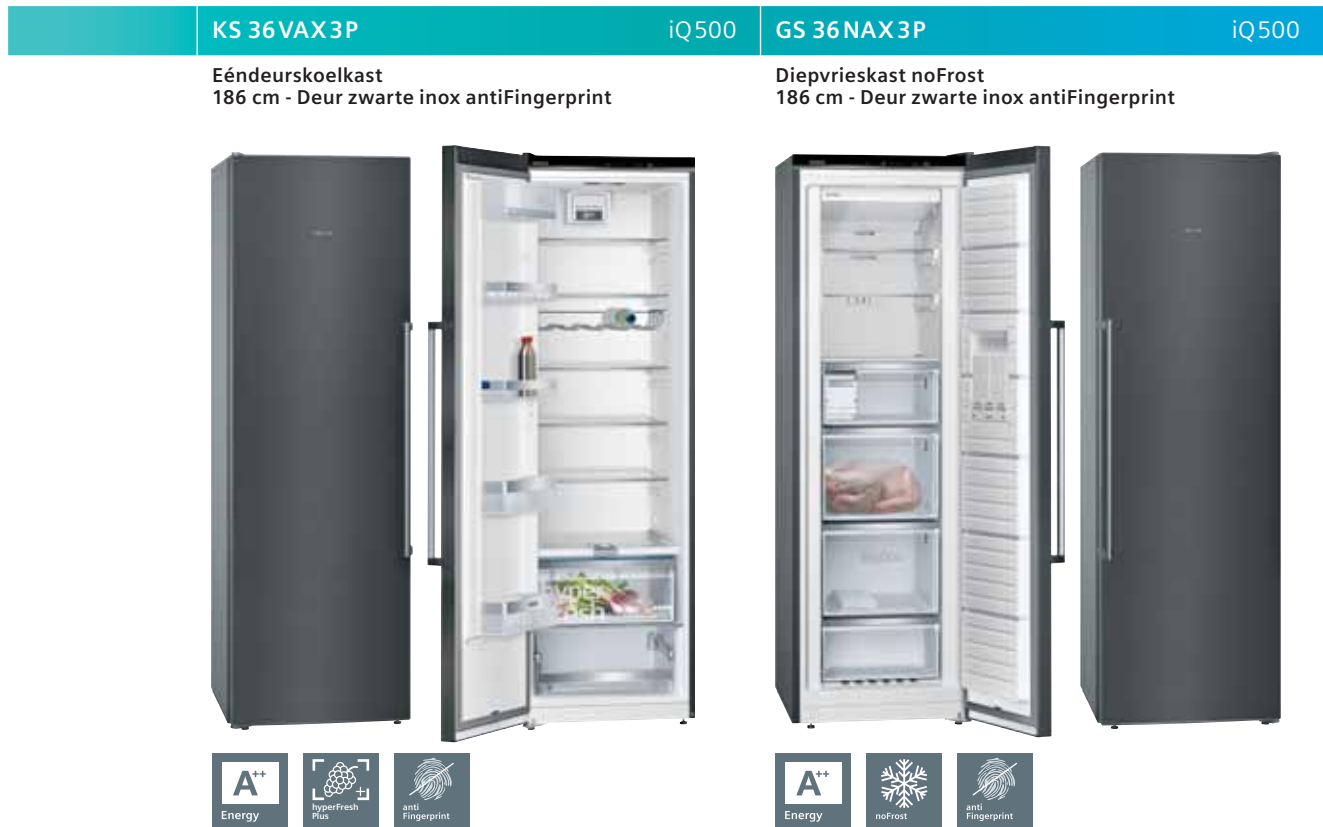

Vrijstaand – Koelkast en diepvrieskast te combineren in Side-by-Side

	KS 36 VAX3P	€ 949,99*	GS 36 NAX3P	€ 999,99*
Algemene informatie	- Energieklasse A++¹⁾: 112 kWu/jaar - Totale netto-inhoud: 346 liter		- Energieklasse A++¹⁾: 238 kWu/jaar - noFrost-techniek - nooit meer ontdooien - Totale netto-inhoud: 244 liter A+++ - Invriesvermogen: 20 kg in 24 uur - Bewaartijd bij stroomonderbreking: 25 u	
Uitrusting	- touchControl elektronica - Elektronische, tot op de graad nauwkeurige temperatuurregeling - freshSense - constante temperatuur • Eenvoudige deuropening met airChannel - Deur zwarte inox antiFingerprint, zijwanden gietijzergrijs		- LED-verlichting 5-voudig beveiligingssysteem	
Koelgedeelte	- Automatische ontdooiing - Dynamische koeling dankzij ventilator - Super-koelen met automatische uitschakeling 6 legplateaus uit veiligheidsglas, waarvan 5 in de hoogte verstelbaar en 4 easyAccess shelves - Verchroomde flessenhouder - hyperFresh plus-lade met vochtigheidsregeling - houdt fruit en groenten 2 x langer vers - Telescopische freshBox - groentelade met gegolfde bodem 5 deurvakken, waarvan 1 met easyLift en 1 boter- en kaasvak			
Diepvriesgedeelte			- multiAirflow-System - Super-vriezen met automatische uitschakeling - easyAccess Zone 4 transparante diepvriesladen, waarvan 2 bigBox - IJsbereider met iceTwister - varioZone - uitneembare glazen legplateaus	
Toebehoren in optie	KS 39 ZAX00: verbindingssset om de KS 36 VAX 3P en de GS 36 NAX 3P te combineren in side-by-side (diepvriezer altijd rechts) – € 34,99**			
Afmetingen toestel (HxBxD)	186 x 60 x 65 cm		186 x 60 x 65 cm	
	Gemakkelijke toegang tot de laden dankzij de 90° deuropening		Gemakkelijke toegang tot de laden dankzij de 90° deuropening	
	Past perfect: flexibele installatie, doordat het toestel direct tegen zijmuren of meubels kan worden geplaatst			

*Vrijblijvend aanbevolen marktprijs op 01/02/2020. BTW en Recupelbijdrage € 10,00 inbegrepen. – **Vrijblijvend aanbevolen marktprijs op 01/02/2020. BTW inbegrepen.
¹⁾ Op een schaal van energie-efficiëntieklasse van A+++ tot D.