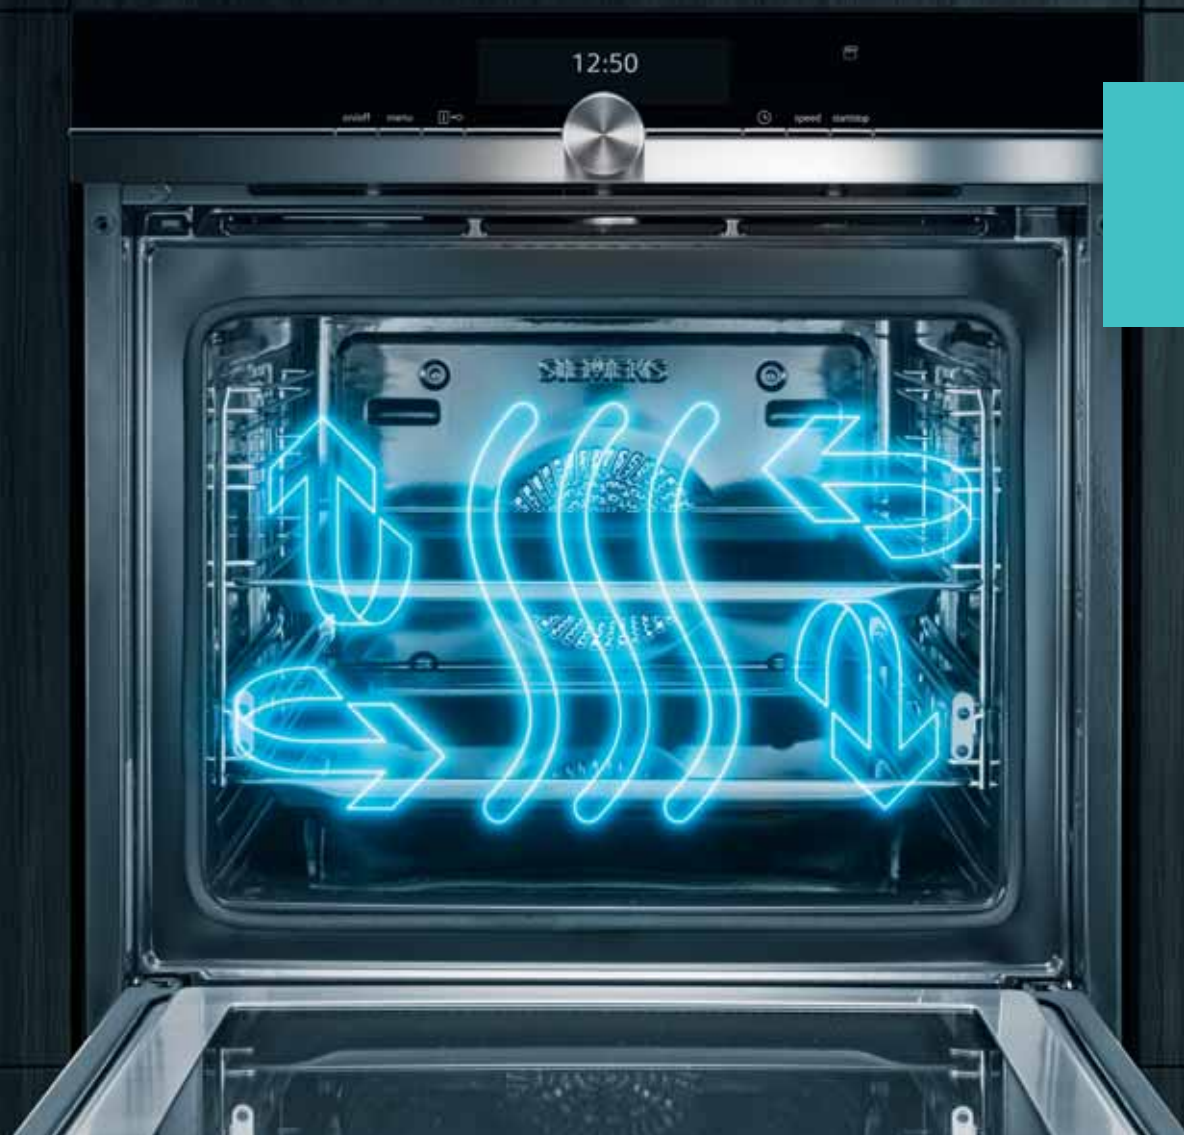

Perfekte bakresultaten, op elk mogelijk niveau: 4D warme lucht.

Flexibiliteit gegarandeerd, ook bij de selectie van uw ovenniveau. De innoverende 4D-warmeluchttechnologie zorgt voor een ideale warmteverdeling in uw oven. Zo worden alle gerechten rondom perfect en gebalanceerd gebakken.

Voorinstellingen garanderen de beste resultaten voor een waaier van gerechten: cookControl Plus.

Om koken voor u nog makkelijker te maken hebben we meteen het kookboek ingebouwd: cookControl Plus. Deze biedt programma's en aanbevelingen voor de perfecte bereiding van vlees en vis. Gewoon het gewenste programma selecteren, het gewicht ingeven en de rest verloopt automatisch.

Elk gerecht in het juiste licht: de halogeen- en LED-verlichting.

Afhankelijk van het model zijn er ook verscheidene verlichtingswijzen. Van de standaard halogeenverlichting tot de LED-verlichting op verscheidene niveaus, allemaal zorgen ze voor een goede verlichting en plaatsen ze uw gerechten in de schijnwerpers.