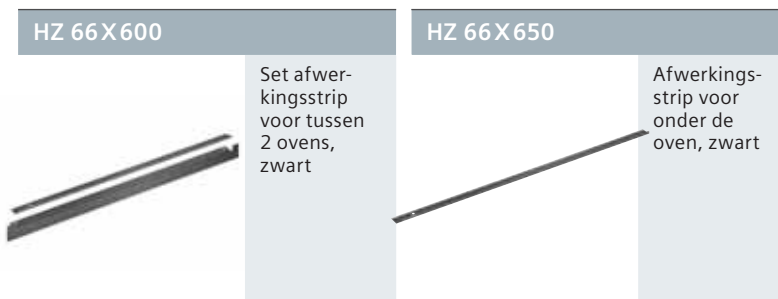

Afwerkingsstrip voor iQ700 en iQ500 ovens

Zonder afwerkingsstrip

Met afwerkingsstrip
HZ 66X650