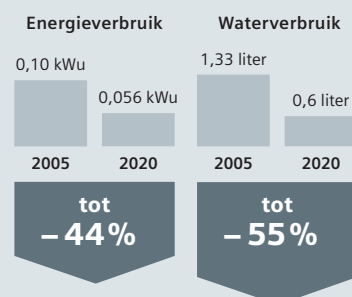

Een perfect schone vaat, en zo weinig energieverbruik – dat is indrukwekkend.

ecoStar.

Uw vaatwerk schittert en u straalt dankzij de energie- en waterbesparingen.

Elke dag opnieuw werken we aan het verlagen van uw energiekosten zonder dat u aan afwas-kwaliteit moet inboeten. De nieuwe generatie ecoStar-vaatwassers combineert onze meest geavanceerde technologieën, het intelligente waterbeheersysteem en de Zeolith Shine & Dry-functie, en realiseert iets wat geen enkele andere vaatwasser kan: een uitstekende energiebesparing en een ongeëvenaard schitterend afwasresultaat.

Het unieke intelligente wateropslagsysteem gebruikt slechts 7,5 liter per afwas-cyclus maar blijft ondanks de doorgedreven efficiëntie wel een glansprestatie leveren. Het innoverende Zeolith-droogsysteem geeft uw vaat bovendien een bijzonder schitterende glans. Met een stroomverbruik van slechts 0,73 kWu behoort uw ecoStar-vaatwasser zelfs tot de hoogste energie-efficiëntieklasse A+++ - 10%.

Van 2005 tot 2020 is er een constante evolutie van het energieverbruik van de Siemens-vaatwassers.

Verbruik per wascyclus/bestekken*
2005: 12 bestekken / 2020: 13 bestekken

De energiebesparingen bij Siemens.

Energie-efficiëntieklasse A+++.

Dankzij de unieke Zeolith technologie wordt uw vaat efficiënt en met schitterend succes gedroogd. Zeoliet is een natuurlijk mineraal dat doorheen zijn speciale oppervlakte vochtigheid absorbeert en in warmte omzet om deze vervolgens weer uit te stralen.

Zo krijgt u een schitterend afwasresultaat en verlaagt u tegelijkertijd uw energieverbruik tot een minimum. Deze vaatwassers verbruiken tot 30 % minder energie dan de voorwaarde om tot de hoogste energie-efficiëntieklasse A te behoren.

En de speedMatic toestellen van Siemens met A++-label verbruiken tot 21 % minder energie dan die van de A-klasse.