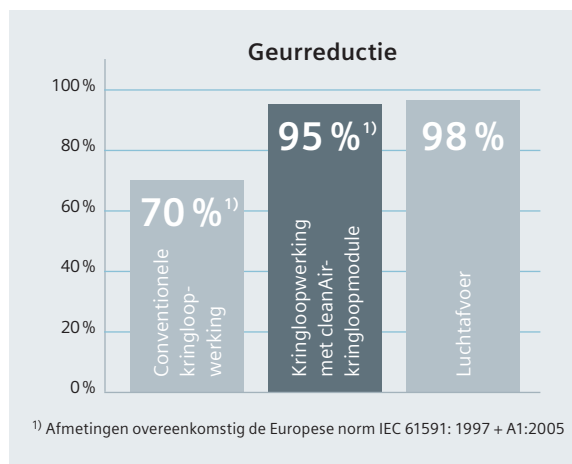

Dampkappen met cleanAir-kringloopmodule: een frisse wind in de keuken.

Bespaar ook uzelf werk en energie!

In tegenstelling tot een traditionele dampkap vereist de efficiënte kringlooptechnologie van de cleanAir-module geen enkele wanddoorboring of -opening. Dit betekent dat warme lucht op koude winterdagen niet langer via de afvoeropening naar buiten stroomt maar behaaglijk binnen blijft – waar ze hoort.

En in de zomer kan ook de gekoelde binnenlucht niet via onnodige afvoeropeningen ontsnappen. Zo bespaart u niet alleen geld maar spaart u tevens het milieu.

Merkbaar lagere geluidsniveaus – daar heeft u beslist oren naar.

Dankzij de filteroppervlakte die nu bijna verdubbeld is, werkt de cleanAir-kringloopmodule tot 3 dB (A) stiller dan traditionele kringloopsystemen die dezelfde prestaties leveren.

Omdat zuivere lucht belangrijk is, zorgt de cleanAir-module voor minder geur en verwijdert hij de vetten.

Omdat de nieuwe cleanAir-kringloopmodule met zijn grotere filteroppervlakte tot 95% van de geuren kan neutraliseren, is ook de lucht in de kookzone zuiver en fris. Vergeleken met traditionele kringloopsystemen presteert deze module maar liefst 25% beter, en ze haalt dezelfde resultaten als systemen die de lucht naar buiten afvoeren. Ook de efficiënte vetafzuiging van de cleanAir-module evenaart die van systemen met directe afvoer.

Snelle en makkelijke installatie!