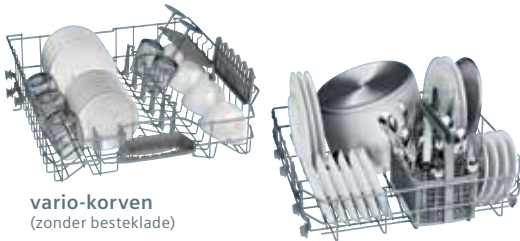

vario-korven
(zonder besteklade)

Voor maximale flexibiliteit: de varioFlexPro-korven.

De nieuwe varioFlexPro-korven bieden een volstrekt nieuw comfort en een maximale flexibiliteit bij het in- en uitladen van de boven- en onderkorf dankzij de blauwe touchPoints die in één oogopslag alle flexibele elementen aanduiden.

De nieuwe glazenhouders kunnen bijvoorbeeld tot 12 wijnglazen in de onderste korf en tot 6 wijnglazen in de bovenste korf op een veilige manier plaatsen. Bovendien kunt u in de bovenste korf 3 niveaus opklappen en opsplitsen, en kunt u in de bovenste en onderste korf tot zes reeksen van staafjes omklappen voor het inladen van pannen. Aangezien de korven een 4-tal cm dieper zijn, kunt u er nu ook 13 in plaats van 12 stukken vaatwerk in kwijt, en met de vario-lade zelfs tot 14. Een handgreep aan de bovenste en onderste korf maakt het uittrekken van de korven nog makkelijker.

Voor nog meer flexibiliteit: de varioFlex-korven.

De varioFlex-korven worden gekenmerkt door 3 opklapbare, opsplitsbare niveaus en door 2 omklapbare steunen in de bovenste korf.

In de onderste korf vinden we bovendien 4 omklapbare steunen die de flexibiliteit verder verhogen.

De handgrepen van de bovenste en onderste korf vereenvoudigen bovendien het in- en uitladen.

Voor meer flexibiliteit: de vario-korven.

Bij de vario-korven zorgen 3 opklapbare en opsplitsbare niveaus in de bovenkorf en 2 omklapbare steunen in de bovenste en onderste korf voor een verrijkende flexibiliteit bij het in- en uitladen.

Eenvoudig in de hoogte verstelbaar – zelfs volgeladen: 3-voudige rackMatic met volledig uittrekbare korf.

Om uw vaatwasser eenvoudig met heel wat vaatwerk vol te laden, kunt u dankzij rackMatic de bovenkorf in 3 hoogten instellen – zelfs helemaal volgeladen. Zo vinden naast vaatwerk, bestek en glazen ook grote potten en borden een plaatsje in beide korven.

Eenvoudig en zacht openen en dichtmaken van de deur met het servoslot easyLock.

Een trekveer in het servoslot zorgt ervoor dat de deur zachtjes en haast vanzelf dichtgaat. Een lichte druk volstaat. En openen gaat al net zo vlot.

Groot in alle maten.

Waarom zou men de hoogte van de moderne werkvlakken niet gebruiken? Siemens stelt u ook toestellen met een hoogte van 86,5 cm (in plaats van 81,5 cm) voor, die u een extra binnenruimte van 5 cm aanbieden en dus 10% meer laadcapaciteit hebben, waardoor u borden van tot 34 cm diameter (pizzaborden) in uw vaatwasser kan plaatsen – een topprestatie!