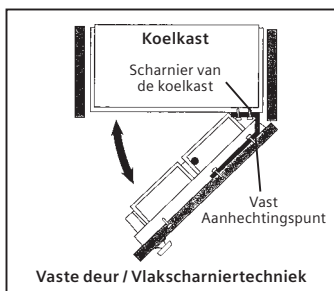

In elk geval sluit de deur vanaf ca. 20° automatisch.

Extra meubelscharnieren heeft u niet meer nodig, want de toestellen en de meubeldeur zijn vast met elkaar verbonden.

	KI 28 DA 20	iQ 300	KI 26 DA 30	iQ 300
--	-------------	--------	-------------	--------