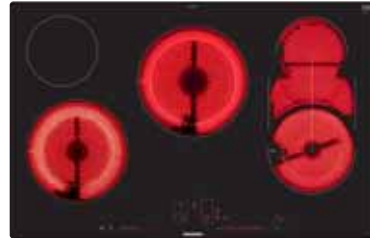

Vitrokeramische kookplaten 80 cm

combiZone highSpeed: een maximale flexibiliteit.

De combiZone biedt de gebruiker meer flexibiliteit. Doordat u twee aparte kookzones kunt combineren tot één grote zone, kunt u voortaan ook aan de slag met grote ovale of rechthoekige potten en pannen, zoals een braadslee, een stoompan, een Teppan Yaki of een grillplaat. U activeert de combiZone door op de combiZone-toets te drukken. Daarna zullen de gecombineerde zones reageren als één enkele zone.

Eenvoudig koken en schoonmaken: vitrokeramische kookplaten.

Dankzij de uitbreidbare zone, verwarm je je ovale pannen optimaal, en je kookt op een bijzonder economische manier op de variabele kookzones met een dubbele of drievoudige schakeling door te kiezen tussen de groottes van de zones op basis van je pot of pan.

Bovendien zijn vitrokeramische kookplaten bijzonder gemakkelijk te onderhouden – zelfs bij intensief gebruik. Een eenvoudige vochtige doek is genoeg. Desondanks zijn speciale reinigingsmiddelen en geschikte schrapers geschikt voor een grondige reiniging.

Een assortiment onderhouds- en reinigingsproducten van Siemens vindt u op pagina 226.

ET 801LMP1D

iQ500

Vitrokeramische kookplaat
80 cm - Vlakbouw

KOOKPLATEN

	ET 801LMP1D	€ 959,99*
Kookzones	• 5 highSpeed-kookzones • 1 combiZone • 3 variabele kookzones	
Comfort / Zekerheid	• powerBoost-functie • Warmhoudfunctie voor alle kookzones • reStart-functie • Timer voor iedere kookzone • Kookwekker – countUp timer • wipeGuard: beveiliging van de instellingen gedurende 30 seconden • Volledig elektronische bediening op 17 niveaus • Kinderbeveiliging • Veiligheidsuitschakeling • Hoofdschakelaar On/Off • Functiecontrolelampje • 2-fasige aanduiding van de restwarmte voor iedere kookzone • Energy Consumption Display	
Design	• dual lightSlider sensorbediening • Vitrokeramiek zonder decor • Pur design: vlakbouw in temperatuurbestendige oppervlaktes (natuursteen, graniet, marmer of tegels)	
Toebehoren in optie		
Inbouw	Minimale dikte van het werkvlak: 3 cm	
Afmetingen (HxBxD)	Toestel: 5,1 x 79,2 x 51,2 cm Inbouw: 5,1 x 78 x 50 cm	
Toebehoren in optie: zie pagina 99		
Inbouwschema's en technische informatie: zie Technisch overzicht		

*Vrijblijvend aanbevolen marktprijs op 01/02/2020. BTW en Recupelbijdrage € 1,00 inbegrepen.