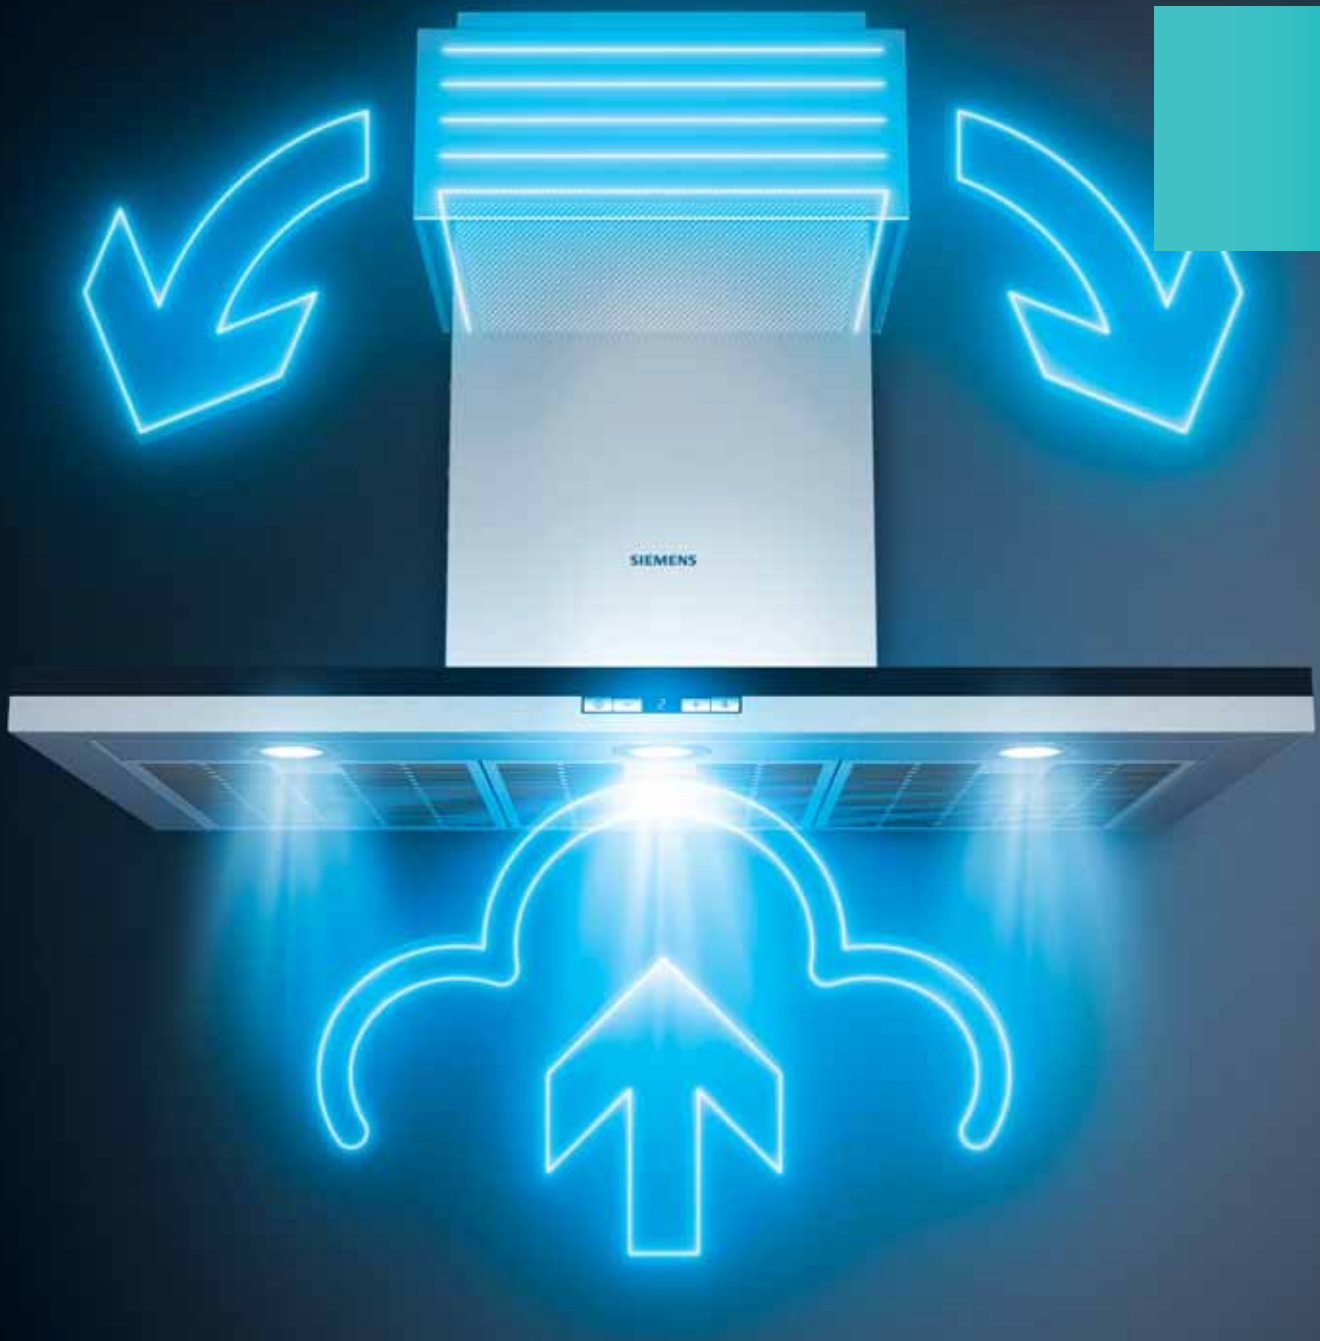

cleanAir.

De cleanAir-module van Siemens laat geurtjes en dampen spoorloos verdwijnen.

Deze module ontkracht de onterechte overtuiging dat dampkappen die de lucht naar buiten afvoeren beter en doeltreffender zijn. De innoverende cleanAir-kringloopmodule is immers niet alleen makkelijker te installeren maar werkt bovendien energie-efficiënter dan om het even welk dampkapsysteem met directe afvoer dat momenteel op de markt verkrijgbaar is..