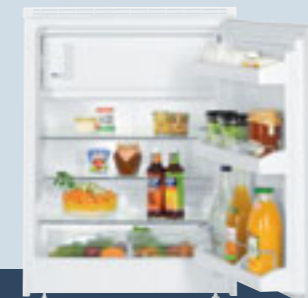

82-88

82-88

82-88

82-88

82

82

UIKP 1554
Premium

Deur op deur / integreerbaar onderbouw apparaat
Energie-efficiëntieklasse: <A+++>
Energieverbruik per jaar: 92 kWh
Netto inhoud totaal: 119 l (Koeldeel: 104 l / Diepvriesgedeelte: 15 l)
Geluidsniveau: 34 dB(A)
Klimaatklasse: SN-ST (van +10 °C tot +38 °C)

Bedieningspaneel

- LCD achter de deur, Druktoets
- Digitale temperatuuraanduiding voor koeldeel
- SuperCool automaat
- Optisch en akoestisch deuralarm

Koelgedeelte

- Premium GlassLine deurvakken, extra diep, met flessenhouder, VarioBoxen uittrekbaar, variabel eierrekje, botervloot
- 2 GlassLine draagplateaus
- LED verlichting
- 1 groente- en fruitlade
- Opberglade

Vriesgedeelte ********

- 4-sterren vriesvak met neerklapbare deur
- IJsblokjeshouder
- Bewaartijd bij storing: 12 uur
- Invriescapaciteit in 24 uur: 2 kg

Uitrustingsvoordelen

- In de hoogte verstelbare pootjes voor en achter
- Verwisselbare deurscharniering

Adviesverkoopprijs inclusief BTW & Recupel: € 1.049

UIK 1514
Comfort

Deur op deur / integreerbaar onderbouw apparaat
Energie-efficiëntieklasse: <A++>
Energieverbruik per jaar: 138 kWh
Netto inhoud totaal: 119 l (Koeldeel: 104 l / Diepvriesgedeelte: 15 l)
Geluidsniveau: 38 dB(A)
Klimaatklasse: SN-ST (van +10 °C tot +38 °C)

Bedieningspaneel

- LCD achter de deur, Druktoets
- Digitale temperatuuraanduiding voor koeldeel
- SuperCool automaat
- Optisch en akoestisch deuralarm

Koelgedeelte

- Comfort GlassLine deurvakken, met flessenhouder, variabel eierrekje
- 3 GlassLine draagplateaus
- LED verlichting
- 1 groente- en fruitlade

Vriesgedeelte ********

- 4-sterren vriesvak met neerklapbare deur
- Bewaartijd bij storing: 12 uur
- Invriescapaciteit in 24 uur: 2 kg