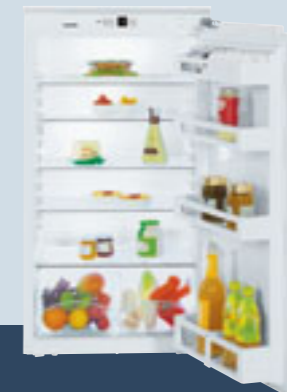

IK 1964
Premium

Bio Cool A++ Soft System

Deur op deur / integreerbaar apparaat

Energie-efficiëntieklasse: <A++>

Energieverbruik per jaar: 162 kWh

Netto inhoud totaal: 165 l (Koeldeel: 149 l / Diepvriesgedeelte: 16 l)

Geluidsniveau: 37 dB(A)

Klimaatklasse: ST (van +16 °C tot +38 °C)

IKP 1960
Premium

Bio Cool A+++ Soft System

Deur op deur / integreerbaar apparaat

Energie-efficiëntieklasse: <A+++>

Energieverbruik per jaar: 67 kWh

Netto inhoud totaal: 181 l

Geluidsniveau: 33 dB(A)

Klimaatklasse: SN-T (van +10 °C tot +43 °C)

IKB 1920
Comfort

Bio Fresh A++

Deur op deur / integreerbaar apparaat

Energie-efficiëntieklasse: <A++>

Energieverbruik per jaar: 116 kWh

Netto inhoud totaal: 157 l (Koeldeel: 157 l / waarvan BioFresh: 59 l)

Geluidsniveau: 35 dB(A)

Klimaatklasse: SN-T (van +10 °C tot +43 °C)

IKP 1920
Comfort

Bio Cool A+++

Deur op deur / integreerbaar apparaat

Energie-efficiëntieklasse: <A+++>

Energieverbruik per jaar: 67 kWh

Netto inhoud totaal: 181 l

Geluidsniveau: 33 dB(A)

Klimaatklasse: SN-T (van +10 °C tot +43 °C)

Bedieningspaneel

- LCD achter de deur, Tiptoets
- Digitale temperatuur aanduiding voor koeldeel
- SuperCool automaat
- Deuralarm: akoestisch

Koel- en BioCool-gedeelte

- Premium GlassLine deurvakken met flessenhouder, VarioBoxen uittrekbaar, variabel eierrekje, botervloot
- 4 GlassLine draagplateaus, waarvan 1 deelbaar
- LED lichtzuil links
- 2 BioCool-laden

Vriesgedeelte ********

- Ijsblokjeshouder met deksele
- Bewaartijd bij storing: 13 uur
- Invriescapaciteit in 24 uur: 2 kg

Uitrustingsvoordelen

- In de hoogte verstelbare pootjes vooraan
- Verwisselbare deurscharniering

Adviesverkoopprijs inclusief BTW & Recupel: € 999

Bedieningspaneel

- LCD achter de deur, Tiptoets
- Digitale temperatuur aanduiding
- SuperCool automaat
- Deuralarm: akoestisch

Koel- en BioCool-gedeelte

- Premium GlassLine deurvakken met flessenhouder, VarioBoxen uittrekbaar, variabel eierrekje, botervloot
- 4 GlassLine draagplateaus, waarvan 1 deelbaar
- VarioSafe
- LED lichtzuil links
- 2 BioCool-laden

Uitrustingsvoordelen

- In de hoogte verstelbare pootjes vooraan
- Verwisselbare deurscharniering

Adviesverkoopprijs inclusief BTW & Recupel: € 1.049

Ook in <A++> (101 kWh / jaar) leverbaar als **IK 1960** € 949

Bedieningspaneel

- LCD achter de deur, Druktoets
- Digitale temperatuur aanduiding voor koeldeel
- SuperCool automaat
- Deuralarm: akoestisch

Koel- en BioFresh-gedeelte

- PowerCooling
- Comfort GlassLine deurvakken met flessenhouder, variabel eierrekje
- 3 GlassLine draagplateaus, waarvan 1 deelbaar
- LED verlichting
- 2 BioFresh-Safes op telescooprails, waarvan 1 variabel als Fruit & Vegetable-Safe of Dry-Safe instelbaar

Uitrustingsvoordelen

- In de hoogte verstelbare pootjes vooraan
- Verwisselbare deurscharniering

Adviesverkoopprijs inclusief BTW & Recupel: € 999