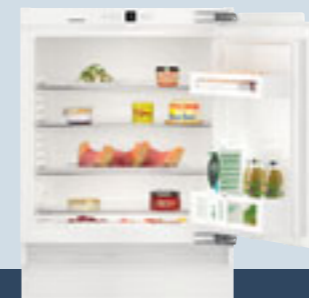

82-88

82-88

82-88

82-88

82

82

UIKP 1554
Premium

Deur op deur / integreerbaar onderbouw apparaat
Energie-efficiëntieklasse: <A+++>
Energieverbruik per jaar: 92 kWh
Netto inhoud totaal: 119 l (Koeldeel: 104 l / Diepvriesgedeelte: 15 l)
Geluidsniveau: 34 dB(A)
Klimaatklasse: SN-ST (van +10 °C tot +38 °C)

Bedieningspaneel

- LCD achter de deur, Druktoets
- Digitale temperatuuraanduiding voor koeldeel
- SuperCool automaat
- Optisch en akoestisch deuralarm

Koelgedeelte

- Premium GlassLine deurvakken, extra diep, met flessenhouder, VarioBoxen uittrekbaar, variabel eierrekje, botervloot
- 2 GlassLine draagplateaus
- LED verlichting
- 1 groente- en fruitlade
- Opberglade

Vriesgedeelte ********

- 4-sterren vriesvak met neerklapbare deur
- IJsblokjeshouder
- Bewaartijd bij storing: 12 uur
- Invriescapaciteit in 24 uur: 2 kg

Uitrustingsvoordelen

- In de hoogte verstelbare pootjes voor en achter
- Verwisselbare deurscharniering

Adviesverkoopprijs inclusief BTW & Recupel: € 1.049

UIK 1514
Comfort

Deur op deur / integreerbaar onderbouw apparaat
Energie-efficiëntieklasse: <A++>
Energieverbruik per jaar: 138 kWh
Netto inhoud totaal: 119 l (Koeldeel: 104 l / Diepvriesgedeelte: 15 l)
Geluidsniveau: 38 dB(A)
Klimaatklasse: SN-ST (van +10 °C tot +38 °C)

Bedieningspaneel

- LCD achter de deur, Druktoets
- Digitale temperatuuraanduiding voor koeldeel
- SuperCool automaat
- Optisch en akoestisch deuralarm

Koelgedeelte

- Comfort GlassLine deurvakken, met flessenhouder, variabel eierrekje
- 3 GlassLine draagplateaus
- LED verlichting
- 1 groente- en fruitlade

Vriesgedeelte ********

- 4-sterren vriesvak met neerklapbare deur
- Bewaartijd bij storing: 12 uur
- Invriescapaciteit in 24 uur: 2 kg