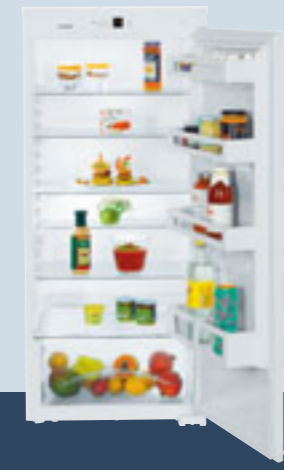

IKBP 2320
Comfort

Deur op deur / integreerbaar apparaat
Energie-efficiëntieklasse: <A+++>
Energieverbruik per jaar: 80 kWh
Netto inhoud totaal: 196 l (Koeldeel: 196 l / waarvan BioFresh: 59 l)
Geluidsniveau: 33 dB(A)
Klimaatklasse: SN-T (van +10 °C tot +43 °C)

1. **Bedieningspaneel**
2. LCD achter de deur, Druktoets
   - Digitale temperatuuraanduiding voor koeldeel
   - SuperCool automaat
   - Deuralarm: akoestisch

1. **Koel- en BioFresh-gedeelte**
2. PowerCooling
   - Comfort GlassLine deurvakken met flessenhouder, variabel eierrekje
   - 4 GlassLine draagplateaus, waarvan 1 deelbaar
   - LED verlichting
   - 2 BioFresh-Safes op telescooprails, waarvan 1 instelbaar als Fruit & Vegetable- of DrySafe

1. **Uitrustingsvoordelen**
2. In de hoogte verstelbare pootjes vooraan
   - Verwisselbare deurscharniering

Adviesverkoopprijs inclusief BTW & Recupel: € 1.149

IKB 2320
Comfort

Deur op deur / integreerbaar apparaat
Energie-efficiëntieklasse: <A++>
Energieverbruik per jaar: 121 kWh
Netto inhoud totaal: 196 l (Koeldeel: 196 l / waarvan BioFresh: 59 l)
Geluidsniveau: 37 dB(A)
Klimaatklasse: SN-T (van +10 °C tot +43 °C)

1. **Bedieningspaneel**
2. LCD achter de deur, Druktoets
   - Digitale temperatuuraanduiding voor koeldeel
   - SuperCool automaat
   - Deuralarm: akoestisch

1. **Koel- en BioFresh-gedeelte**
2. PowerCooling
   - Comfort GlassLine deurvakken met flessenhouder, variabel eierrekje
   - 4 GlassLine draagplateaus, waarvan 1 deelbaar
   - LED verlichting
   - 2 BioFresh-Safes op telescooprails, waarvan 1 instelbaar als Fruit & Vegetable- of DrySafe

1. **Uitrustingsvoordelen**
2. In de hoogte verstelbare pootjes vooraan
   - Verwisselbare deurscharniering

Adviesverkoopprijs inclusief BTW & Recupel: € 1.029

IKP 2320
Comfort

Deur op deur / integreerbaar apparaat
Energie-efficiëntieklasse: <A+++>
Energieverbruik per jaar: 70 kWh
Netto inhoud totaal: 216 l
Geluidsniveau: 34 dB(A)
Klimaatklasse: SN-T (van +10 °C tot +43 °C)

1. **Bedieningspaneel**
2. LCD achter de deur, Druktoets
   - Digitale temperatuuraanduiding
   - SuperCool automaat

1. **Koel- en BioCool-gedeelte**
2. Comfort GlassLine deurvakken met flessenhouder, variabel eierrekje
   - 6 GlassLine draagplateaus, waarvan 1 deelbaar
   - LED verlichting
   - 1 BioCool-lade op rolwielletjes

1. **Uitrustingsvoordelen**
2. In de hoogte verstelbare pootjes vooraan
   - Verwisselbare deurscharniering

Adviesverkoopprijs inclusief BTW & Recupel: € 949

Ook in <A++> (105 kWh / jaar) leverbaar als **IK 2320 € 849**

IKS 2330
Comfort

Sleepdeur / integreerbaar apparaat
Energie-efficiëntieklasse: <A++>
Energieverbruik per jaar: 105 kWh
Netto inhoud totaal: 217 l
Geluidsniveau: 35 dB(A)
Klimaatklasse: SN-T (van +10 °C tot +43 °C)

1. **Bedieningspaneel**
2. LCD achter de deur, Druktoets
   - Digitale temperatuuraanduiding
   - SuperCool automaat