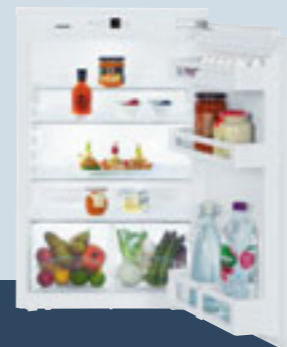

IKP 1660
Premium

Deur op deur / integreerbaar apparaat
Energie-efficiëntieklasse: <A+++>
Energieverbruik per jaar: 65 kWh
Netto inhoud totaal: 151 l
Geluidsniveau: 34 dB(A)
Klimaatklasse: SN-T (van +10 °C tot +43 °C)

1. **Bedieningspaneel**
2. LCD achter de deur, Tiptoets
   - Digitale temperatuur aanduiding
   - SuperCool automaat
   - Deuralarm: akoestisch

1. **Koel- en BioCool-gedeelte**
2. Premium GlassLine deurvakken met flessenhouder, VarioBoxen uittrekbaar, variabel eierrekje, botervloot
   - 4 GlassLine draagplateaus, waarvan 1 deelbaar
   - LED lichtzuil links
   - 2 BioCool-laden

1. **Uitrustingsvoordelen**
2. In de hoogte verstelbare pootjes vooraan
   - Verwisselbare deurscharniering

Adviesverkoopprijs inclusief BTW & Recupel: € 949

SIBP 1650
Premium

Deur op deur / integreerbaar apparaat
Energie-efficiëntieklasse: <A+++>
Energieverbruik per jaar: 73 kWh
Netto inhoud totaal: 84 l
Geluidsniveau: 37 dB(A)
Klimaatklasse: SN-T (van +10 °C tot +43 °C)

1. **Bedieningspaneel**
2. LCD achter de deur, Druktoets
   - Digitale temperatuur aanduiding
   - Deuralarm: akoestisch

1. **BioFresh-gedeelte**
2. PowerCooling
   - 4 BioFresh-Safes, waarvan 3 op rolwielletjes, 1 FlexSystem
   - Het volledige interieur is instelbaar als HydroSafe of DrySafe

1. **Uitrustingsvoordelen**
2. Verwarmde bovenzijde en zijwanden, geschikt voor combinatie met andere koel-, vries- en/of wijnkasten
   - In de hoogte verstelbare pootjes vooraan
   - Verwisselbare deurscharniering

Adviesverkoopprijs inclusief BTW & Recupel: € 999

IKP 1620
Comfort

Deur op deur / integreerbaar apparaat
Energie-efficiëntieklasse: <A+++>
Energieverbruik per jaar: 65 kWh
Netto inhoud totaal: 151 l
Geluidsniveau: 34 dB(A)
Klimaatklasse: SN-T (van +10 °C tot +43 °C)

1. **Bedieningspaneel**
2. LCD achter de deur, Druktoets
   - Digitale temperatuur aanduiding
   - SuperCool automaat

1. **Koel- en BioCool-gedeelte**
2. Comfort GlassLine deurvakken met flessenhouder, variabel eierrekje
   - 4 GlassLine draagplateaus, waarvan 1 deelbaar
   - LED verlichting
   - 2 BioCool-laden

1. **Uitrustingsvoordelen**
2. In de hoogte verstelbare pootjes vooraan
   - Verwisselbare deurscharniering

Adviesverkoopprijs inclusief BTW & Recupel: € 849

Ook in <A+++> (98 kWh / jaar) leverbaar als **IK 1620** € 649

IKS 1620
Comfort

Sleepdeur / integreerbaar apparaat
Energie-efficiëntieklasse: <A++>
Energieverbruik per jaar: 98 kWh
Netto inhoud totaal: 151 l
Geluidsniveau: 34 dB(A)
Klimaatklasse: SN-T (van +10 °C tot +43 °C)

1. **Bedieningspaneel**
2. LCD achter de deur, Druktoets
   - Digitale temperatuur aanduiding
   - SuperCool automaat

1. **Koel- en BioCool-gedeelte**
2. Comfort GlassLine deurvakken met flessenhouder, variabel eierrekje
   - 4 GlassLine draagplateaus, waarvan 1 deelbaar
   - LED verlichting
   - 2 BioCool-laden

1. **Uitrustingsvoordelen**
2. In de hoogte verstelbare pootjes vooraan
   - Verwisselbare deurscharniering

Adviesverkoopprijs inclusief BTW & Recupel: € 649