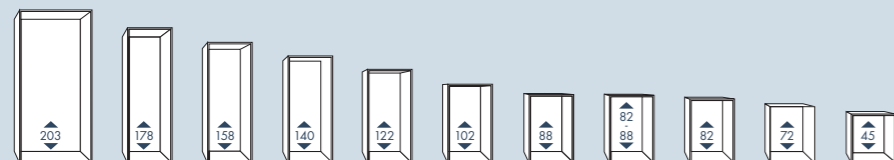

Inbouw woordenlijst

Nismaten

De nismaten bij inbouwapparaten zijn uniform binnen de branche en gelden als industriestandaard. Daarbij zijn de breedte en diepte vastgelegd. De nismaat zelf geeft de hoogte van het apparaat aan. De exacte maten van ieder apparaat kunt u aflezen in de inbouwtekeningen op de volgende bladzijden.

Klimaatklasse

De klimaatklasse geeft de omgevingstemperatuur aan waarbij de koelkast en/of diepvriezer optimaal functioneert. De volgende klimaatklassen zijn gedefinieerd (volgens DIN EN ISO 15502):

SN van +10 °C tot +32 °C

N van +16 °C tot +32 °C

ST van +16 °C tot +38 °C

T van +16 °C tot +43 °C

Superzuinig

Door het toepassen van de modernste elektronica gecombineerd met zeer efficiënte koelsystemen biedt Liebherr voor alle productgroepen het meest aantrekkelijke en energiezuinigste assortiment. Met apparaten in de beste energie-efficiëntieklasse A+++ en A+++ -20 % kunt u met Liebherr apparaten de grootste energiebesparingen realiseren.

Beluchting en ontluchting

De beluchting en ontluchting voor de koeling van de compressor verloopt bij alle onderbouwapparaten via de voorzijde. Bij onderbouwmodellen loopt de beluchting afhankelijk van het model via de plint of via de bovenzijde van het apparaat. Voordeel: ventilatiesleuven in het meubel- of werkblad zijn niet meer nodig.

1. 1 Inbouwapparaten in niet plafondbogende meubelkasten. Beluchting aan voorzijde via plintooster. Ontluchting via achterzijde keukenmeubel.
2. 2 Inbouwapparaten in plafondbogende meubelkasten. Beluchting aan voorzijde via plintooster. Ontluchting via ventilatierooster boven.
3. 3 Voor inbouwapparaten die boven elkaar geplaatst worden (Side-by-Side concept, zie blz. 24-25) geldt hetzelfde als 1 en 2.
4. 4 Inbouwapparaten ECBN-serie. Beluchting en ontluchting via voorzijde.
5. 5 Onderbouwapparaten met plintbeluchting en ontluchting via bovenrooster voorzijde.
6. 6 Onderbouwapparaten met plint be- en ontluchting.

Let op: alle ventilatiesleuven moeten minimaal 200 cm² groot zijn.