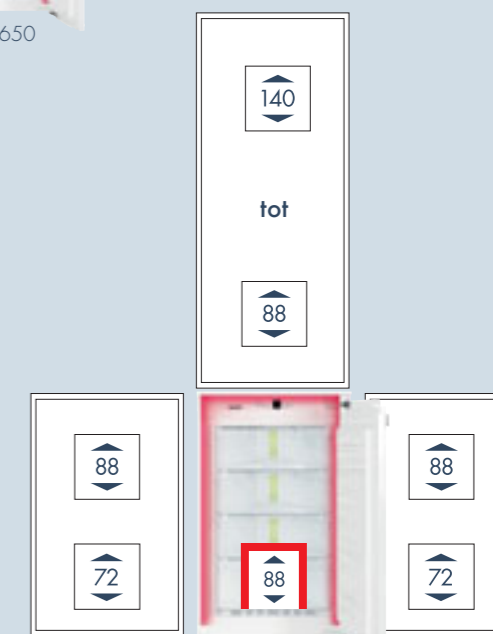

Zo stelt u uw eigen koelmeubel samen.

Side by Side

Om condensatie tussen apparaten met lage temperaturen (0°C en kouder) of sterke temperatuurverschillen zoals bijvoorbeeld tussen koel- en vrieskast te voorkomen, beschikken voor Side-by-Side geschikte apparaten over een ingebouwd verwarmingssysteem in de bovenzijde en/of in de zijwanden.

Zo kunnen verschillende Liebherr modellen probleemloos verticaal en horizontaal in een multifunctioneel koelmeubel worden gecombineerd. Alle apparaten en het keukenmeubel zijn daarbij optimaal beschermd.

Twee verwarmde zijwanden

De verwarmde zijwanden bij SUIG(N) en SUIB-apparaten in onderbouw, diepvriezers SIGN met nishoogte 140 en 178 cm, en bij koel/vriescombinatie SICN 3386, maken het mogelijk dat aan beide zijden apparaten kunnen worden geplaatst in ieder gewenste nishoogte.

Diepvriesapparaten met verwarmde bovenzijde

De verwarmde bovenzijde bij diepvrieskasten met nishoogte 72 en 88 cm maakt een verticale combinatie met een koel- of wijnkast in een nismaat naar keuze mogelijk.

Verwarmde bovenzijde en wanden

Dankzij de verwarmde bovenzijde en zijwanden kan BioFresh koeler SIBP 1650 in iedere combinatie worden opgenomen. Zowel boven als aan beide zijden kunnen apparaten tot een nishoogte van 178 cm worden geplaatst.