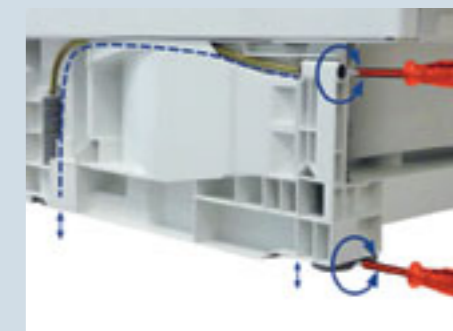

Varioplint

Met de Varioplint kunnen de hoogte en diepte van de onderbouwmodellen aan het keukenmeubel worden aangepast. Alle vier stelvoetjes zijn vanaf de voorzijde tot 50 mm in hoogte verstelbaar. Bovendien kan de diepte van het ventilatierooster tot 55 mm worden aangepast.