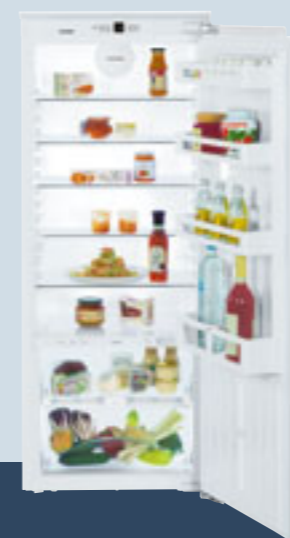

IKB 2720
Comfort

Bio Fresh A++

Deur op deur / integreerbaar apparaat

Energie-efficiëntieklasse: <A++>

Energieverbruik per jaar: 125 kWh

Netto inhoud totaal: 231 l (Koeldeel: 231 l / waarvan BioFresh: 59 l)

Geluidsniveau: 37 dB(A)

Klimaatklasse: SN-T (van +10 °C tot +43 °C)

Bedieningspaneel

- LCD achter de deur, Druktoets
- Digitale temperatuuraanduiding voor koeldeel
- SuperCool automaat
- Deuralarm: akoestisch

Koel- en BioFresh-gedeelte

- PowerCooling
- Comfort GlassLine deurvakken met flessenhouder, variabel eierrekje
- 5 GlassLine draagplateaus, waarvan 1 deelbaar
- LED verlichting
- 2 BioFresh-Safes op telescooprails, waarvan 1 variabel als Fruit & Vegetable-Safe of Dry-Safe instelbaar

Uitrustingsvoordelen

- In de hoogte verstelbare pootjes vooraan
- Verwisselbare deurscharniering

Adviesverkoopprijs inclusief BTW & Recupel: € 1.199