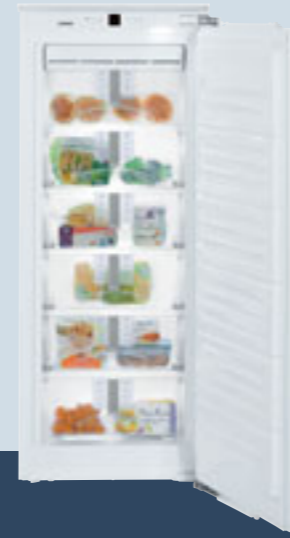

Diepvrieskasten

SIGN 3576 Premium

Deur op deur / integreerbaar apparaat
Energie-efficiëntieklasse: <A++>
Energieverbruik per jaar: 241 kWh
Netto inhoud totaal: 209 l
Geluidsniveau: 37 dB(A)
Klimaatklasse: SN-T (van +10 °C tot +43 °C)

Bedieningspaneel

- LCD achter de deur, Tiptoets
- Digitale temperatuuraanduiding
- SuperFrost automaat, hoeveelheidgestuurd
- Temperatuuralarm: optisch en akoestisch
- Deuralarm: akoestisch

Vriesgedeelte ****

- 9 diepvriesladen, waarvan 5 op uittrekbare telescooprails, VarioSpace
- IceMaker voor vaste wateraansluiting 3/4"
- IJsblokjesproductie in 24 uur: 0,8 kg
- IJsblokjesvoorraad: 1,5 kg
- LED verlichting
- Bewaartijd bij storing: 14 uur
- Invriescapaciteit in 24 uur: 18 kg
- 2 koude accu's
- Draagplateaus van veiligheidsglas

Uitrustingsvoordelen

- Warme wanden tweezijdig, geschikt voor combinatie met andere koel-, vries en/of wijnkasten
- In de hoogte verstelbare pootjes vooraan
- Verwisselbare deurscharniering

Adviesverkoopprijs inclusief BTW & Recupel: € 1.999

SIGN 3556 Premium

Deur op deur / integreerbaar apparaat
Energie-efficiëntieklasse: <A++>
Energieverbruik per jaar: 244 kWh
Netto inhoud totaal: 213 l
Geluidsniveau: 37 dB(A)
Klimaatklasse: SN-T (van +10 °C tot +43 °C)

Bedieningspaneel

- LCD achter de deur, Tiptoets
- Digitale temperatuuraanduiding
- SuperFrost automaat, hoeveelheidgestuurd
- Temperatuuralarm: optisch en akoestisch
- Deuralarm: akoestisch

Vriesgedeelte ****

- 8 diepvriesladen, waarvan 6 op uittrekbare telescooprails, VarioSpace
- IJsblokjeshouder met deksel
- LED verlichting
- Bewaartijd bij storing: 14 uur
- Invriescapaciteit in 24 uur: 18 kg
- 2 koude accu's
- Draagplateaus van veiligheidsglas

Uitrustingsvoordelen

- Warme wanden tweezijdig, geschikt voor combinatie met andere koel-, vries en/of wijnkasten
- In de hoogte verstelbare pootjes vooraan
- Verwisselbare deurscharniering

Adviesverkoopprijs inclusief BTW & Recupel: € 1.699

SIGN 3524 Comfort

Deur op deur / integreerbaar apparaat
Energie-efficiëntieklasse: <A++>
Energieverbruik per jaar: 244 kWh
Netto inhoud totaal: 213 l
Geluidsniveau: 39 dB(A)
Klimaatklasse: SN-T (van +10 °C tot +43 °C)

Bedieningspaneel

- LCD achter de deur, Druktoets
- Digitale temperatuuraanduiding
- SuperFrost automaat, tijdgestuurd
- Temperatuuralarm: optisch en akoestisch
- Deuralarm: akoestisch

Vriesgedeelte ****

- 8 diepvriesladen, VarioSpace
- IJsblokjeshouder met deksel
- Bewaartijd bij storing: 14 uur
- Invriescapaciteit in 24 uur: 18 kg
- Draagplateaus van veiligheidsglas

Uitrustingsvoordelen

- Warme wanden tweezijdig, geschikt voor combinatie met andere koel-, vries en/of wijnkasten
- In de hoogte verstelbare pootjes vooraan
- Verwisselbare deurscharniering

Adviesverkoopprijs inclusief BTW & Recupel: € 1.499

SIGN 2756 Premium