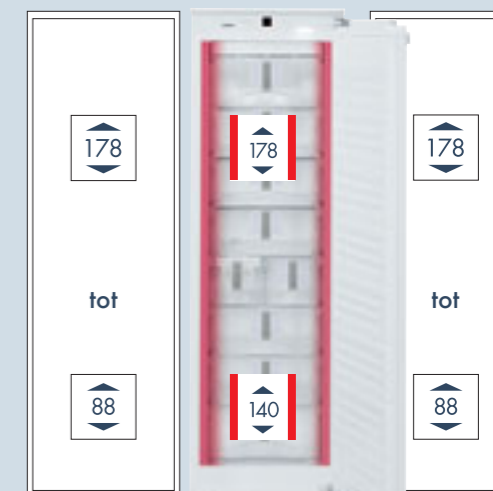

Combinatievoorbeeld: BioFresh-koeler IKB 3560 + diepvrieskast SIGN 3576 + wijnklimaatkast EWTdf 3553