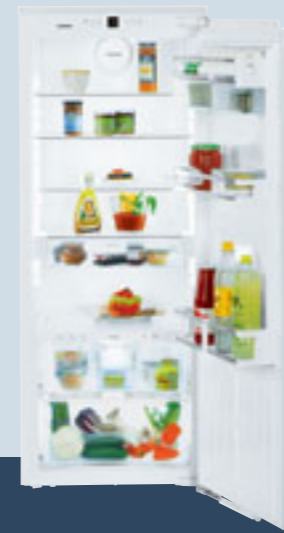

IKBP 2770
Premium

Deur op deur / integreerbaar apparaat
Energie-efficiëntieklasse: <A+++>
Energieverbruik per jaar: 67 kWh
Netto inhoud totaal: 230 l (Koeldeel: 230 l / waarvan BioFresh: 59 l)
Geluidsniveau: 33 dB(A)
Klimaatklasse: SN-T (van +10 °C tot +43 °C)

Bedieningspaneel

- LCD achter de deur, Tiptoets
- Digitale temperatuuraanduiding voor koeldeel
- SuperCool automaat
- Deuralarm: akoestisch

Koel- en BioFresh-gedeelte

- PowerCooling
- Premium GlassLine deurvakken met flessenhouder, VarioBoxen uittrekbaar, variabel eierrekje, botervloot
- 4 GlassLine draagplateaus, waarvan 1 deelbaar
- VarioSafe
- Geïntegreerd flessenplateau
- LED lichtzuilen
- LED BioFesh verlichting
- 2 BioFresh-Safes met SoftTelescopic, waarvan 1 variabel als Fruit & Vegetable-Safe of Dry-Safe instelbaar, 1 FlexSystem

Uitrustingsvoordelen

- In de hoogte verstelbare pootjes vooraan
- Verwisselbare deurscharniering

Adviesverkoopprijs inclusief BTW & Recupel: € 1.799

IKBP 2760
Premium

Deur op deur / integreerbaar apparaat
Energie-efficiëntieklasse: <A+++>
Energieverbruik per jaar: 83 kWh
Netto inhoud totaal: 230 l (Koeldeel: 230 l / waarvan BioFresh: 59 l)
Geluidsniveau: 33 dB(A)
Klimaatklasse: SN-T (van +10 °C tot +43 °C)

Bedieningspaneel

- LCD achter de deur, Tiptoets
- Digitale temperatuuraanduiding voor koeldeel
- SuperCool automaat
- Deuralarm: akoestisch

Koel- en BioFresh-gedeelte

- PowerCooling
- Premium GlassLine deurvakken met flessenhouder, VarioBoxen uittrekbaar, variabel eierrekje, botervloot
- 4 GlassLine draagplateaus, waarvan 1 deelbaar
- VarioSafe
- Geïntegreerd flessenplateau
- LED lichtzuilen
- LED BioFesh verlichting
- 2 BioFresh-Safes met SoftTelescopic, waarvan 1 variabel als Fruit & Vegetable-Safe of Dry-Safe instelbaar, 1 FlexSystem

Uitrustingsvoordelen

- In de hoogte verstelbare pootjes vooraan
- Verwisselbare deurscharniering

Adviesverkoopprijs inclusief BTW & Recupel: € 1.749

IKB 2760
Premium

Deur op deur / integreerbaar apparaat
Energie-efficiëntieklasse: <A++>
Energieverbruik per jaar: 124 kWh
Netto inhoud totaal: 230 l (Koeldeel: 230 l / waarvan BioFresh: 59 l)
Geluidsniveau: 37 dB(A)
Klimaatklasse: SN-T (van +10 °C tot +43 °C)

Bedieningspaneel

- LCD achter de deur, Tiptoets
- Digitale temperatuuraanduiding voor koeldeel
- SuperCool automaat
- Deuralarm: akoestisch

Koel- en BioFresh-gedeelte

- PowerCooling
- Premium GlassLine deurvakken met flessenhouder, VarioBoxen uittrekbaar, variabel eierrekje, botervloot
- 4 GlassLine draagplateaus, waarvan 1 deelbaar
- VarioSafe
- Geïntegreerd flessenplateau
- LED lichtzuilen
- LED BioFesh verlichting
- 2 BioFresh-Safes met SoftTelescopic, waarvan 1 variabel als Fruit & Vegetable-Safe of Dry-Safe instelbaar, 1 FlexSystem

Uitrustingsvoordelen

- In de hoogte verstelbare pootjes vooraan
- Verwisselbare deurscharniering