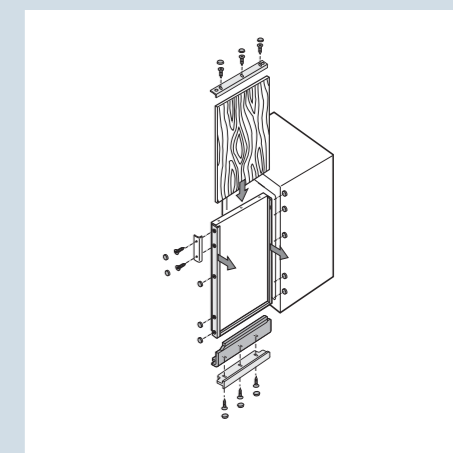

Montage decorlijst / opvulstroken

Bij inbouwapparaten met decorlijsten wordt op de apparaatdeur een bij het keukenfront passende decorplaat met een dikte van maximaal 4 mm in de decorlijst geschoven. Standaard is de decorlijst aluminiumkleurig; bruine of witte lijsten zijn als accessoire leverbaar. Past bij het vervangen van een apparaat de reeds aanwezige decorplaat niet in de hoogte, dan kan deze worden opgevuld met een opvulstrook in dezelfde kleur als de decorlijst. Afhankelijk van de op te vullen ruimte of om optische redenen kunnen 1 of 2 opvulstroken (boven en/of onder) worden gebruikt. De opvulstroken zijn leverbaar in drie hoogten (16, 41, 60 mm) en kleuren (bruin, wit, aluminium). Decorlijsten en opvulstroken zijn als accessoire verkrijgbaar.