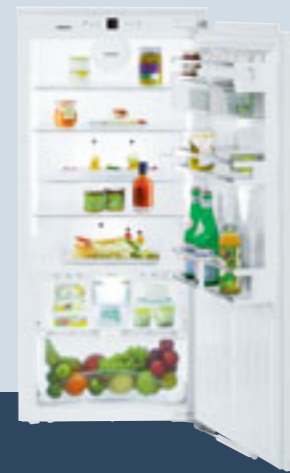

IKBP 2370
Premium

Deur op deur / integreerbaar apparaat
Energie-efficiëntieklasse: <A+++>
Energieverbruik per jaar: 64 kWh
Netto inhoud totaal: 196 l (Koeldeel: 196 l / waarvan BioFresh: 59 l)
Geluidsniveau: 33 dB(A)
Klimaatklasse: SN-T (van +10 °C tot +43 °C)

Bedieningspaneel

- LCD achter de deur, Tiptoets
- Digitale temperatuuraanduiding voor koeldeel
- SuperCool automaat
- Deuralarm: akoestisch

Koel- en BioFresh-gedeelte

- PowerCooling
- Premium GlassLine deurvakken met flessenhouder, VarioBoxen uittrekbaar, variabel eierrekje, botervloot
- 4 GlassLine draagplateaus, waarvan 1 deelbaar
- Geïntegreerd flessenplateau
- LED lichtzuilen
- LED BioFesh verlichting
- 2 BioFresh-Safes met SoftTelescopic, waarvan 1 variabel als Fruit & Vegetable-Safe of Dry-Safe instelbaar, 1 FlexSystem

Uitrustingsvoordelen

- In de hoogte verstelbare pootjes vooraan
- Verwisselbare deurscharniering

Adviesverkoopprijs inclusief BTW & Recupel: € 1.699

IKBP 2360
Premium

Deur op deur / integreerbaar apparaat
Energie-efficiëntieklasse: <A+++>
Energieverbruik per jaar: 80 kWh
Netto inhoud totaal: 196 l (Koeldeel: 196 l / waarvan BioFresh: 59 l)
Geluidsniveau: 33 dB(A)
Klimaatklasse: SN-T (van +10 °C tot +43 °C)

Bedieningspaneel

- LCD achter de deur, Tiptoets
- Digitale temperatuuraanduiding voor koeldeel
- SuperCool automaat
- Deuralarm: akoestisch

Koel- en BioFresh-gedeelte

- PowerCooling
- Premium GlassLine deurvakken met flessenhouder, VarioBoxen uittrekbaar, variabel eierrekje, botervloot
- 4 GlassLine draagplateaus, waarvan 1 deelbaar
- Geïntegreerd flessenplateau
- LED lichtzuilen
- LED BioFesh verlichting
- 2 BioFresh-Safes met SoftTelescopic, waarvan 1 variabel als Fruit & Vegetable-Safe of Dry-Safe instelbaar, 1 FlexSystem

Uitrustingsvoordelen

- In de hoogte verstelbare pootjes vooraan
- Verwisselbare deurscharniering

Adviesverkoopprijs inclusief BTW & Recupel: € 1.549

IKB 2360
Premium

Deur op deur / integreerbaar apparaat
Energie-efficiëntieklasse: <A++>
Energieverbruik per jaar: 121 kWh
Netto inhoud totaal: 196 l (Koeldeel: 196 l / waarvan BioFresh: 59 l)
Geluidsniveau: 37 dB(A)
Klimaatklasse: SN-T (van +10 °C tot +43 °C)

Bedieningspaneel

- LCD achter de deur, Tiptoets
- Digitale temperatuuraanduiding voor koeldeel
- SuperCool automaat
- Deuralarm: akoestisch

Koel- en BioFresh-gedeelte

- PowerCooling
- Premium GlassLine deurvakken met flessenhouder, VarioBoxen uittrekbaar, variabel eierrekje, botervloot
- 4 GlassLine draagplateaus, waarvan 1 deelbaar
- Geïntegreerd flessenplateau
- LED lichtzuilen
- LED BioFesh verlichting
- 2 BioFresh-Safes met SoftTelescopic, waarvan 1 variabel als Fruit & Vegetable-Safe of Dry-Safe instelbaar, 1 FlexSystem

Uitrustingsvoordelen

- In de hoogte verstelbare pootjes vooraan
- Verwisselbare deurscharniering

Adviesverkoopprijs inclusief BTW & Recupel: € 1.299

IKP 2360
Premium