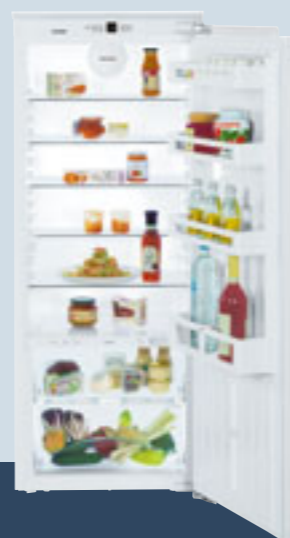

De **botervloot** kan met één hand worden bediend en is eenvoudig te openen. Past in alle Liebherr deurvakken en is geschikt voor de afwasautomaat (standaard bij Premium modellen).

IKBP 2720
Comfort

Bio Fresh A+++