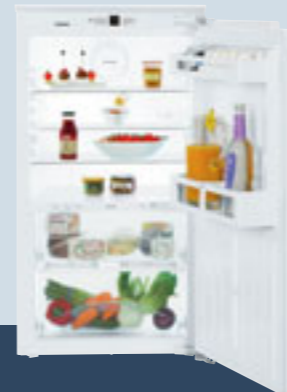

IK 1964
Premium

Bio Cool A++ Soft System

Deur op deur / integreerbaar apparaat

Energie-efficiëntieklasse: <A++>

Energieverbruik per jaar: 162 kWh

Netto inhoud totaal: 165 l (Koeldeel: 149 l / Diepvriesgedeelte: 16 l)

Geluidsniveau: 37 dB(A)

Klimaatklasse: ST (van +16 °C tot +38 °C)

IKP 1960
Premium

Bio Cool A+++ Soft System

Deur op deur / integreerbaar apparaat

Energie-efficiëntieklasse: <A+++>

Energieverbruik per jaar: 67 kWh

Netto inhoud totaal: 181 l

Geluidsniveau: 33 dB(A)

Klimaatklasse: SN-T (van +10 °C tot +43 °C)

IKB 1920
Comfort

Bio Fresh A++

Deur op deur / integreerbaar apparaat

Energie-efficiëntieklasse: <A++>

Energieverbruik per jaar: 116 kWh

Netto inhoud totaal: 157 l (Koeldeel: 157 l / waarvan BioFresh: 59 l)

Geluidsniveau: 35 dB(A)

Klimaatklasse: SN-T (van +10 °C tot +43 °C)

IKP 1920
Comfort

Bio Cool A+++

Deur op deur / integreerbaar apparaat

Energie-efficiëntieklasse: <A+++>

Energieverbruik per jaar: 67 kWh

Netto inhoud totaal: 181 l

Geluidsniveau: 33 dB(A)

Klimaatklasse: SN-T (van +10 °C tot +43 °C)

Bedieningspaneel

- LCD achter de deur, Tiptoets
- Digitale temperatuur aanduiding voor koeldeel
- SuperCool automaat
- Deuralarm: akoestisch

Koel- en BioCool-gedeelte

- Premium GlassLine deurvakken met flessenhouder, VarioBoxen uittrekbaar, variabel eierrekje, botervloot
- 4 GlassLine draagplateaus, waarvan 1 deelbaar
- LED lichtzuil links
- 2 BioCool-laden

Vriesgedeelte ********

- Ijsblokjeshouder met deksele
- Bewaartijd bij storing: 13 uur
- Invriescapaciteit in 24 uur: 2 kg

Uitrustingsvoordelen

- In de hoogte verstelbare pootjes vooraan
- Verwisselbare deurscharniering

Adviesverkoopprijs inclusief BTW & Recupel: € 999

Bedieningspaneel

- LCD achter de deur, Tiptoets
- Digitale temperatuur aanduiding
- SuperCool automaat
- Deuralarm: akoestisch

Koel- en BioCool-gedeelte

- Premium GlassLine deurvakken met flessenhouder, VarioBoxen uittrekbaar, variabel eierrekje, botervloot
- 4 GlassLine draagplateaus, waarvan 1 deelbaar
- VarioSafe
- LED lichtzuil links
- 2 BioCool-laden

Uitrustingsvoordelen

- In de hoogte verstelbare pootjes vooraan
- Verwisselbare deurscharniering

Adviesverkoopprijs inclusief BTW & Recupel: € 1.049

Ook in <A++> (101 kWh / jaar) leverbaar als **IK 1960** € 949

Bedieningspaneel

- LCD achter de deur, Druktoets
- Digitale temperatuur aanduiding voor koeldeel
- SuperCool automaat
- Deuralarm: akoestisch

Koel- en BioFresh-gedeelte

- PowerCooling
- Comfort GlassLine deurvakken met flessenhouder, variabel eierrekje
- 3 GlassLine draagplateaus, waarvan 1 deelbaar
- LED verlichting
- 2 BioFresh-Safes op telescooprails, waarvan 1 variabel als Fruit & Vegetable-Safe of Dry-Safe instelbaar

Uitrustingsvoordelen

- In de hoogte verstelbare pootjes vooraan
- Verwisselbare deurscharniering

Adviesverkoopprijs inclusief BTW & Recupel: € 999