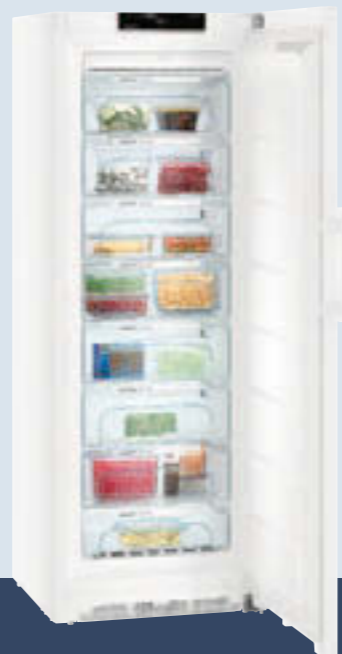

Diepvriescasten

70

70

60

60

60

GNP 5255 Premium

Energie-efficiëntieklasse: $\langle A^{+++} \rangle$ ¹
Energieverbruik jaar: 162 kWh ¹
Netto inhoud totaal: 360 l
Geluidsniveau: 38 dB(A)
Klimaatklasse: SN-T (+10 °C tot +43 °C)
Geschikt voor omgevingstemperaturen vanaf 0 °C
Deur / Zijwanden: wit / wit
Buitenafmetingen in cm (H/B/D): 195/70/75 ¹

Bedieningspaneel

- 2,4" kleurendisplay achter de deur, Touch
- Digitale temperatuur aanduiding
- SuperFrost automaat, hoeveelheidgestuurd
- Waarschuwing bij storing: statusindicator en akoestisch
- Deuralarm: optisch en akoestisch

Diepvriesgedeelte $\langle **** \rangle$

- 8 diepvriesladen, waarvan 6 op telescooprails en 1 op rolwielletjes, VarioSpace
- IJsblokjeshouder
- LED verlichting
- Status aanduiding
- Bewaartijd bij stroomuitval: 20 uur
- Invriescapaciteit per 24 uur: 26 kg
- 2 koude accu's
- Draagplateaus van veiligheidsglas

Uitrustingsvoordelen

- HardLine (volledig vlakke deur)
- Stanggreep met geïntegreerd hevelsysteem
- Tussen te bouwen dankzij frontbeluchting
- Transportgrepen voor en achter
- Stelpootjes voorzijde, rolwielletjes achterzijde
- Deurscharniering wisselbaar
- Deurrubber wisselbaar
- Niet zichtbaar deurscharnier met openingsbegrenzing

Adviesverkoopprijs inclusief BTW & Recupel: € 1.399

GN 5215 Comfort

Energie-efficiëntieklasse: $\langle A^{+++} \rangle$ ¹
Energieverbruik jaar: 201 kWh ¹
Netto inhoud totaal: 360 l
Geluidsniveau: 39 dB(A)
Klimaatklasse: SN-T (+10 °C tot +43 °C)
Geschikt voor omgevingstemperaturen vanaf 0 °C
Deur / Zijwanden: wit / wit
Buitenafmetingen in cm (H/B/D): 195/70/75 ¹

Bedieningspaneel