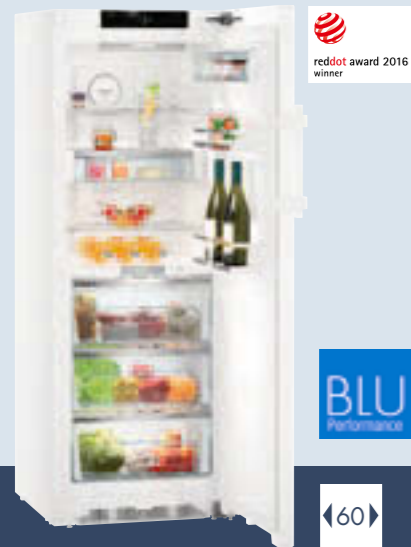

KB 3750 Premium	Bio Fresh	A+++	Soft System	Soft Telescopic
Energie-efficiëntieklasse: <math>\langle A^{+++} \rangle^1</math>	Energieverbruik jaar: 87 kWh¹			
Netto inhoud totaal: 318 l (Koeldeel: 318 l waarvan BioFresh: 133 l)				
Geluidsniveau: 37 dB(A)				
Klimaatklasse: SN-T (+10 °C tot +43 °C)				
Deur / Zijwanden: wit/wit				
Buitenafmetingen in cm (H/B/D): 165/60/66,5¹				

K 3710 Comfort	Bio Cool	A+++		
Energie-efficiëntieklasse: <math>\langle A^{+++} \rangle^1</math>	Energieverbruik jaar: 75 kWh¹			
Netto inhoud totaal: 342 l				
Geluidsniveau: 38 dB(A)				
Klimaatklasse: SN-T (+10 °C tot +43 °C)				
Deur / Zijwanden: wit/wit				
Buitenafmetingen in cm (H/B/D): 165/60/66,5¹				

K 3130 Comfort	A++			
Energie-efficiëntieklasse: <math>\langle A^{++} \rangle^1</math>	Energieverbruik jaar: 109 kWh¹			
Netto inhoud totaal: 297 l				
Geluidsniveau: 39 dB(A)				
Klimaatklasse: SN-T (+10 °C tot +43 °C)				
Deur / Zijwanden: wit/wit				
Buitenafmetingen in cm (H/B/D): 144,7/60/63¹				

K 2630 Comfort	A++			
Energie-efficiëntieklasse: <math>\langle A^{++} \rangle^1</math>	Energieverbruik jaar: 104 kWh¹			
Netto inhoud totaal: 248 l				
Geluidsniveau: 39 dB(A)				
Klimaatklasse: SN-T (+10 °C tot +43 °C)				
Deur / Zijwanden: wit/wit				
Buitenafmetingen in cm (H/B/D): 125/60/63¹				

K 2814 Comfort	A++			
Energie-efficiëntieklasse: <math>\langle A^{++} \rangle^1</math>	Energieverbruik jaar: 178 kWh¹			
Netto inhoud totaal: 250 l (Koeldeel: 229 l / Diepvriesgedeelte: 21 l)				
Geluidsniveau: 39 dB(A)				
Klimaatklasse: SN-ST (+10 °C tot +38 °C)				
Deur / Zijwanden: wit/wit				
Buitenafmetingen in cm (H/B/D): 140,2/55/63¹				

K 2330 Comfort	A+			
Energie-efficiëntieklasse: <math>\langle A^+ \rangle^1</math>	Energieverbruik jaar: 126 kWh			
Netto inhoud totaal: 213 l				
Geluidsniveau: 39 dB(A)				
Klimaatklasse: SN-ST (+10 °C tot +38 °C)				
Deur / Zijwanden: wit/wit				
Buitenafmetingen in cm (H/B/D): 117,5/55/63