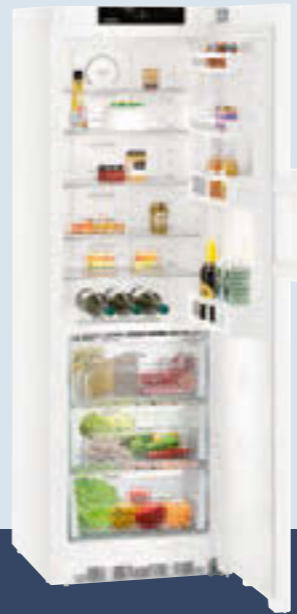

KBP 4354
Premium

Bio Fresh A+++ Soft System Soft Telescopic

Energie-efficiëntieklasse: $\langle A^{+++} \rangle^1$
Energieverbruik jaar: 128 kWh¹
Netto inhoud totaal: 338 l (Koeldeel: 314 l waarvan BioFresh: 133 l/Diepvriesgedeelte: 24 l)
Geluidsniveau: 37 dB(A)
Klimaatklasse: SN-T (+10 °C tot +43 °C)
Deur / Zijwanden: wit / wit
Buitenafmetingen in cm (H/B/D): 185/60/66,5¹

KB 4350
Premium

Bio Fresh A+++ Soft System Soft Telescopic

Energie-efficiëntieklasse: $\langle A^{+++} \rangle^1$
Energieverbruik jaar: 90 kWh¹
Netto inhoud totaal: 367 l (Koeldeel: 367 l waarvan BioFresh: 133 l)
Geluidsniveau: 37 dB(A)
Klimaatklasse: SN-T (+10 °C tot +43 °C)
Deur / Zijwanden: wit / wit
Buitenafmetingen in cm (H/B/D): 185/60/66,5¹

KB 4310
Comfort

Bio Fresh A+++

Energie-efficiëntieklasse: $\langle A^{+++} \rangle^1$
Energieverbruik jaar: 90 kWh¹
Netto inhoud totaal: 366 l (Koeldeel: 366 l waarvan BioFresh: 133 l)
Geluidsniveau: 38 dB(A)
Klimaatklasse: SN-T (+10 °C tot +43 °C)
Deur / Zijwanden: wit / wit
Buitenafmetingen in cm (H/B/D): 185/60/66,5¹

K 4310
Comfort

Bio Cool A+++

Energie-efficiëntieklasse: $\langle A^{+++} \rangle^1$
Energieverbruik jaar: 78 kWh¹
Netto inhoud totaal: 390 l
Geluidsniveau: 38 dB(A)
Klimaatklasse: SN-T (+10 °C tot +43 °C)
Deur / Zijwanden: wit / wit
Buitenafmetingen in cm (H/B/D): 185/60/66,5¹

Bedieningspaneel

- 2,4" kleurendisplay achter de deur, Touch
- Digitale temperatuuraanduiding voor koel- en BioFresh-gedeelte
- SuperCool automaat met indicatie resttijd
- Waarschuwing bij storing: optisch en akoestisch
- Deuralarm: optisch en akoestisch

Koel- en BioFresh-gedeelte

- PowerCooling met FreshAir koofilter
- Premium GlassLine deurvakken met flessenhouder, VarioBoxen, eierrekje
- 3 GlassLine draagplateaus, waarvan 1 deelbaar
- VarioSafe
- Variabel flessenplateau
- LED lichtzuilen rechts en links
- LED BioFresh verlichting
- LED achterwandverlichting
- 3 BioFresh-Safes met SoftTelescopic sluiting, waarvan 2 instelbaar als Hydro- of DrySafe

Diepvriesgedeelte **★★★★**

- Ijsblokeshouder
- Bewaartijd bij stroomuitval: 16 uur
- Invriescapaciteit per 24 uur: 3 kg

Uitrustingsvoordelen

- HardLine (volledig vlakke deur)
- Stanggreep met geïntegreerd hevelsysteem
- Tussen te bouwen dankzij frontbeluchting
- Transportgrepen achter
- Stelpootjes voorzijde, rolwielletjes achterzijde
- Deurscharniering wisselbaar
- Deurrubber wisselbaar
- Niet zichtbaar deurscharnier met openingsbegrenzing

Adviesverkoopprijs inclusief BTW & Recupel: € 1.499

Kleur-/materiaalvarianten:

KBPgb 4354 met Glasfront zwart (blz. 90), € 1.899

KBPgw 4354 met Glasfront wit (blz. 90), € 1.899

KBPes 4354 in Edelstaal (blz. 91), € 1.699