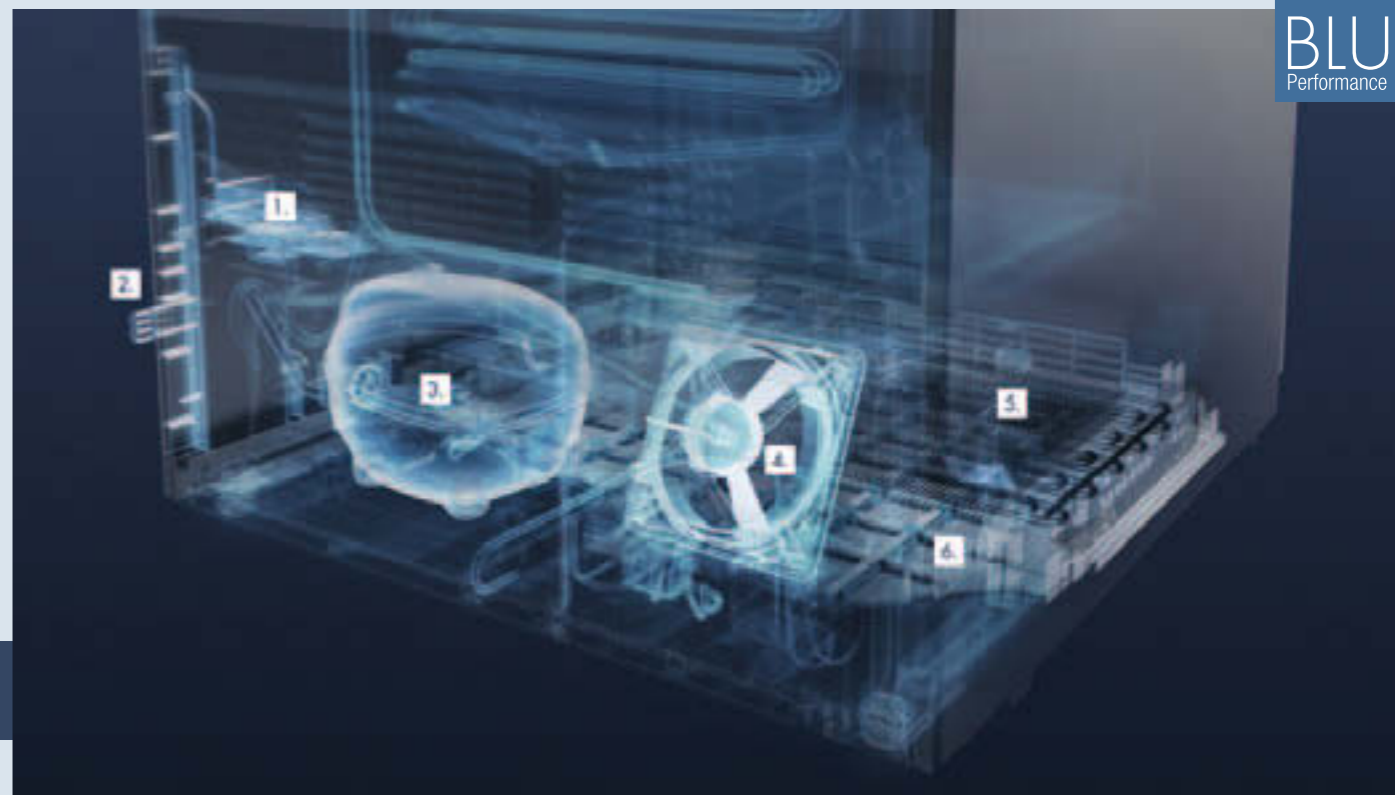

Het complete koelsysteem is bij de **BluPerformance** modellen plaatsbesparend en geluidsarm in de sokkel geplaatst. Dit leidt tot maximale prestaties, bij een grotere netto inhoud en een lager energieverbruik.

1. Aansluitsnoer met apparaatstekker
2. Functionele wandafstand en montage afstandhouders
3. VCC-compressor
4. Plintventilator inclusief demper
5. Condensor
6. Dooiwater opvangschaal