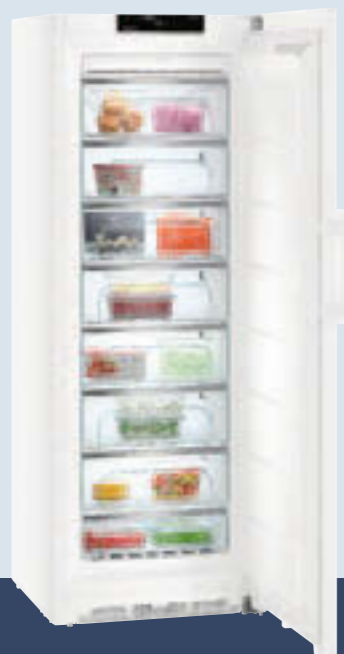

Diepvriescasten

70