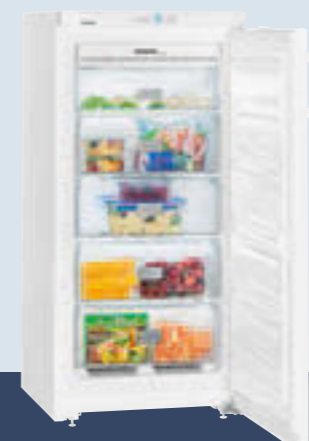

BLU
Performance

◀70▶

BLU
Performance

◀70▶

BLU
Performance

◀60▶

◀60▶

◀60▶

◀60▶

GNP 3855
Premium

No Frost A+++ LED Telescopic Rails

Energie-efficiëntieklasse: $\lt; A^{+++}$¹
Energieverbruik jaar: 119 kWh¹
Netto inhoud totaal: 214 l
Geluidsniveau: 38 dB(A)
Klimaatklasse: SN-T (+10 °C tot +43 °C)
Geschikt voor omgevingstemperaturen vanaf 0 °C
Deur / Zijwanden: wit / wit
Buitenafmetingen in cm (H/B/D): 135/70/75¹

Bedieningspaneel

- 2,4" kleurendisplay achter de deur, Touch
- Digitale temperatuurandauiding
- SuperFrost automaat, hoeveelheidgestuurd
- Waarschuwing bij storing: statusindicator en akoestisch
- Deuralarm: optisch en akoestisch

Diepvriesgedeelte ★★★★★

- 5 diepvriesladen, waarvan 3 op telescooprails en 1 op rolwielletjes, VarioSpace
- Ijsblokeshouder
- LED verlichting
- Status aanduiding
- Bewaartijd bij stroomuitval: 20 uur
- Invriescapaciteit per 24 uur: 20 kg
- 2 koude accu's
- Draagplateaus van veiligheidsglas

Uitrustingsvoordelen

- HardLine (volledig vlakke deur)
- Stanggreep met geïntegreerd hevelsysteem
- Tussen te bouwen dankzij frontbeluchting
- Transportgrepen voor en achter
- Stelpootjes voorzijde, rolwielletjes achterzijde
- Deurscharniering wisselbaar
- Deurrubber wisselbaar
- Niet zichtbaar deurscharnier met openingsbegrenzing

Adviesverkoopprijs inclusief BTW & Recupel: € 1.249

GN 3815
Comfort

No Frost A+++ LED

Energie-efficiëntieklasse: $\lt; A^{+++}$¹
Energieverbruik jaar: 148 kWh¹
Netto inhoud totaal: 214 l
Geluidsniveau: 39 dB(A)
Klimaatklasse: SN-T (+10 °C tot +43 °C)
Geschikt voor omgevingstemperaturen vanaf 0 °C
Deur / Zijwanden: wit / wit
Buitenafmetingen in cm (H/B/D): 135/70/75¹

Bedieningspaneel