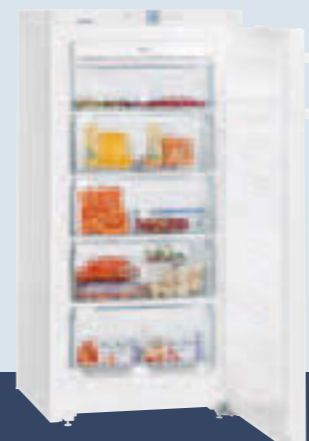

BLU
Performance

◀70▶

BLU
Performance

◀70▶

BLU
Performance

◀60▶

◀60▶

◀60▶

◀60▶

GNP 3855
Premium

No Frost A+++ LED Telescopic Rails

Energie-efficiëntieklasse: $\lt; A^{+++}$¹
Energieverbruik jaar: 119 kWh¹
Netto inhoud totaal: 214 l
Geluidsniveau: 38 dB(A)
Klimaatklasse: SN-T (+10 °C tot +43 °C)
Geschikt voor omgevingstemperaturen vanaf 0 °C
Deur / Zijwanden: wit / wit
Buitenafmetingen in cm (H/B/D): 135/70/75¹

Bedieningspaneel

- 2,4" kleurendisplay achter de deur, Touch
- Digitale temperatuurandauiding
- SuperFrost automaat, hoeveelheidgestuurd
- Waarschuwing bij storing: statusindicator en akoestisch
- Deuralarm: optisch en akoestisch

Diepvriesgedeelte ★★★★★

- 5 diepvriesladen, waarvan 3 op telescooprails en 1 op rolwielletjes, VarioSpace
- Ijsblokeshouder
- LED verlichting
- Status aanduiding
- Bewaartijd bij stroomuitval: 20 uur
- Invriescapaciteit per 24 uur: 20 kg
- 2 koude accu's
- Draagplateaus van veiligheidsglas

Uitrustingsvoordelen

- HardLine (volledig vlakke deur)
- Stanggreep met geïntegreerd hevelsysteem
- Tussen te bouwen dankzij frontbeluchting
- Transportgrepen voor en achter
- Stelpootjes voorzijde, rolwielletjes achterzijde
- Deurscharniering wisselbaar
- Deurrubber wisselbaar
- Niet zichtbaar deurscharnier met openingsbegrenzing

Adviesverkoopprijs inclusief BTW & Recupel: € 1.249

GN 3815
Comfort

No Frost A+++ LED

Energie-efficiëntieklasse: $\lt; A^{+++}$¹
Energieverbruik jaar: 148 kWh¹
Netto inhoud totaal: 214 l
Geluidsniveau: 39 dB(A)
Klimaatklasse: SN-T (+10 °C tot +43 °C)
Geschikt voor omgevingstemperaturen vanaf 0 °C
Deur / Zijwanden: wit / wit
Buitenafmetingen in cm (H/B/D): 135/70/75¹

Bedieningspaneel