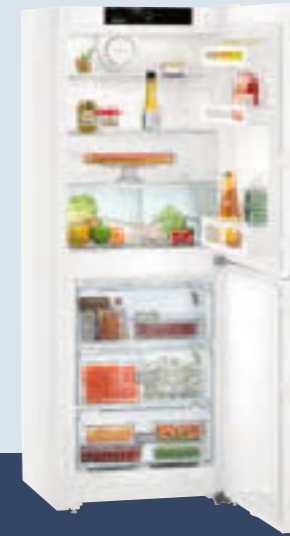

◀60▶

CNP 4313

Energie-efficiëntieklasse: **A+++** ¹

Energieverbruik jaar: 160 kWh ¹

Netto inhoud totaal: 304 l (Koeldeel: 209 l/Diepvriesgedeelte: 95 l)

Geluidsniveau: 40 dB(A)

Klimaatklasse: SN-T (+10 °C tot +43 °C)

Deur / Zijwanden: wit / wit

Buitenafmetingen in cm (H/B/D): 186,1 / 60 / 65,5 ¹

Bedieningspaneel

- Bediening achter de deur, drukknop
- Digitale temperatuuraanduiding voor koel- en vriesdeel
- SuperFrost automaat, tijdgestuurd
- Waarschuwing bij storing: optisch en akoestisch
- Deuralarm: akoestisch

Koelgedeelte

- PowerCooling
- Kunststof deurvakken met flessenhouder, eierrekje
- 4 GlassLine draagplateaus
- Flessendraagrooster
- LED plafondverlichting
- 1 kastbrede groentelade

Diepvriesgedeelte ********

- 3 diepvriesladen, VarioSpace
- IJsblokjeshouder
- Bewaartijd bij stroomuitval: 26 uur
- Invriescapaciteit per 24 uur: 10 kg

Uitrustingsvoordelen

- HardLine (volledig vlakke deuren)
- Vertikaal verzonken grepen
- Tussen te bouwen dankzij frontbeluchting
- Transportgrepen achter
- Stelpootjes voorzijde
- Deurscharniering wisselbaar
- Deurrubber wisselbaar

Adviesverkoopprijs inclusief BTW & Recupel: € 759

Kleur-/materiaalvarianten:
CNPef 4313 met Edellaal front (blz. 59), € 849
CNPel 4313 in Edellaal-Look (blz. 59), € 799

CN 4313

Energie-efficiëntieklasse: **A++** ¹

Energieverbruik jaar: 240 kWh ¹

Netto inhoud totaal: 304 l (Koeldeel: 209 l/Diepvriesgedeelte: 95 l)

Geluidsniveau: 42 dB(A)

Klimaatklasse: SN-T (+10 °C tot +43 °C)

Deur / Zijwanden: wit / wit

Buitenafmetingen in cm (H/B/D): 186,1 / 60 / 65,5 ¹

Bedieningspaneel

- Bediening achter de deur, drukknop
- Digitale temperatuuraanduiding voor koel- en vriesdeel
- SuperFrost automaat, tijdgestuurd
- Waarschuwing bij storing: optisch en akoestisch
- Deuralarm: akoestisch

Koelgedeelte

- PowerCooling
- Kunststof deurvakken met flessenhouder, eierrekje, botervloot
- 4 GlassLine draagplateaus
- Flessendraagrooster
- LED plafondverlichting
- 1 kastbrede groentelade

Diepvriesgedeelte ********

- 3 diepvriesladen, VarioSpace
- IJsblokjeshouder
- Bewaartijd bij stroomuitval: 26 uur
- Invriescapaciteit per 24 uur: 9 kg

Uitrustingsvoordelen

- HardLine (volledig vlakke deuren)
- Vertikaal verzonken grepen
- Tussen te bouwen dankzij frontbeluchting
- Transportgrepen achter
- Stelpootjes voorzijde
- Deurscharniering wisselbaar
- Deurrubber wisselbaar

Adviesverkoopprijs inclusief BTW & Recupel: € 699

Kleur-/materiaalvarianten:
CNef 4313 met Edellaal front, (blz. 60), € 799
CNel 4313 in Edellaal-Look (blz. 60), € 749
CNfb 4313 in FrozenBlue (blz. 60), € 799
CNno 4313 in NeonOrange (blz. 61), € 799
CNkw 4313 in KiwiGreen (blz. 61), € 799

CP 4313

Energie-efficiëntieklasse: **A+++** ¹

Energieverbruik jaar: 153 kWh ¹

Netto inhoud totaal: 308 l (Koeldeel: 209 l/Diepvriesgedeelte: 99 l)

Geluidsniveau: 38 dB(A)

Klimaatklasse: SN-T (+10 °C tot +43 °C)

Deur / Zijwanden: wit / wit

Buitenafmetingen in cm (H/B/D): 186,1 / 60 / 65,5 ¹