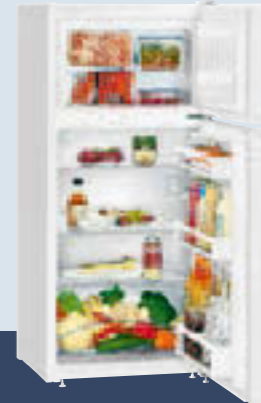

◀55▶

CTP 3316

Comfort

Smart Frost

A⁺⁺

Energieverbruik jaar: 211 kWh¹

Netto inhoud totaal: 307 l

(Koeldeel: 232 l / Diepvriesgedeelte: 75 l)

Geluidsniveau: 39 dB(A)

Klimaatklasse: SN-ST (+10 °C tot +38 °C)

Deur / Zijwanden: wit / wit

Buitenafmetingen in cm (H/B/D): 176,1/60/63¹

Bedieningspaneel

- Bediening achter de deur, drukknop
- Digitale temperatuuranduiding voor koeldeel
- Regelbare koelcircuits: 1
- SuperFrost automaat, tijdgestuurd

Koelgedeelte

- PowerCooling
- Comfort GlassLine deurvakken met flessenhouder, eierrekje
- 5 GlassLine draagplateaus, waarvan 1 deelbaar
- LED verlichting
- 1 kastbrede groentelade

Diepvriesgedeelte ********

- IJsblokjeshouder
- Bewaartijd bij stroomuitval: 24 uur
- Invriescapaciteit per 24 uur: 6 kg
- Draagplateau van veiligheidsglas

Uitrustingsvoordelen

- SwingLine (deuren licht bollend)
- Stanggrepen met geïntegreerd hevelsysteem
- Tussen te bouwen dankzij frontbeluchting
- Transportgrepen achter
- Stelpootjes voorzijde, rolwielletjes achterzijde
- Deurscharniering wisselbaar

Adviesverkoopprijs inclusief BTW & Recupel: € 669

Kleur-/materiaalvarianten:

CTPesf 3316 met Edelstaal front (blz. 80), € 799

CTP 3016

Comfort

Smart Frost

A⁺⁺

Energieverbruik jaar: 198 kWh¹

Netto inhoud totaal: 275 l

(Koeldeel: 212 l / Diepvriesgedeelte: 63 l)

Geluidsniveau: 39 dB(A)

Klimaatklasse: SN-ST (+10 °C tot +38 °C)

Deur / Zijwanden: wit / wit

Buitenafmetingen in cm (H/B/D): 161,1/60/63¹

Bedieningspaneel

- Bediening achter de deur, drukknop
- Digitale temperatuuranduiding voor koeldeel
- Regelbare koelcircuits: 1
- SuperFrost automaat, tijdgestuurd

Koelgedeelte

- PowerCooling
- Comfort GlassLine deurvakken met flessenhouder, eierrekje
- 5 GlassLine draagplateaus, waarvan 1 deelbaar
- LED verlichting
- 1 kastbrede groentelade

Diepvriesgedeelte ********

- IJsblokjeshouder
- Bewaartijd bij stroomuitval: 22 uur
- Invriescapaciteit per 24 uur: 6 kg
- Draagplateau van veiligheidsglas

Uitrustingsvoordelen

- SwingLine (deuren licht bollend)
- Stanggrepen met geïntegreerd hevelsysteem
- Tussen te bouwen dankzij frontbeluchting
- Transportgrepen achter
- Stelpootjes voorzijde, rolwielletjes achterzijde
- Deurscharniering wisselbaar

Adviesverkoopprijs inclusief BTW & Recupel: € 599

Kleur-/materiaalvarianten:

CTPesf 3016 met Edelstaal front (blz. 80), € 769

CT 2931

Smart Frost

A⁺⁺

Energieverbruik jaar: 202 kWh¹

Netto inhoud totaal: 270 l

(Koeldeel: 218 l / Diepvriesgedeelte: 52 l)

Geluidsniveau: 39 dB(A)

Klimaatklasse: SN-T (+10 °C tot +43 °C)

Deur / Zijwanden: wit / wit

Buitenafmetingen in cm (H/B/D): 157,1/55/63¹

Bedieningspaneel

- Mechanische bediening in koelruimte, draaiknop
- Regelbare koelcircuits: 1

Koelgedeelte

- Kunststof deurvakken met flessenhouder, eierrekje
- 4 GlassLine draagplateaus
- LED verlichting
- 1 kastbrede groentelade

Diepvriesgedeelte ********