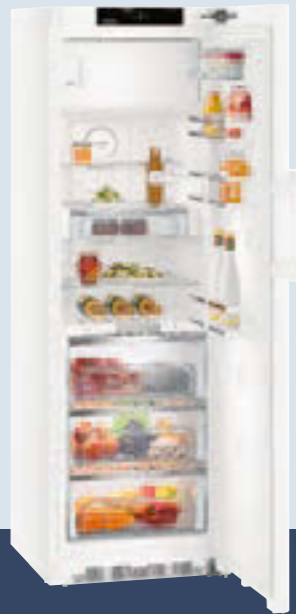

KBP 4354
Premium

Bio Fresh A+++ Soft System Soft Telescopic

Energie-efficiëntieklasse: $\langle A^{+++} \rangle^1$
Energieverbruik jaar: 128 kWh¹
Netto inhoud totaal: 338 l (Koeldeel: 314 l waarvan BioFresh: 133 l/Diepvriesgedeelte: 24 l)
Geluidsniveau: 37 dB(A)
Klimaatklasse: SN-T (+10 °C tot +43 °C)
Deur / Zijwanden: wit / wit
Buitenafmetingen in cm (H/B/D): 185/60/66,5¹

KB 4350
Premium

Bio Fresh A+++ Soft System Soft Telescopic

Energie-efficiëntieklasse: $\langle A^{+++} \rangle^1$
Energieverbruik jaar: 90 kWh¹
Netto inhoud totaal: 367 l (Koeldeel: 367 l waarvan BioFresh: 133 l)
Geluidsniveau: 37 dB(A)
Klimaatklasse: SN-T (+10 °C tot +43 °C)
Deur / Zijwanden: wit / wit
Buitenafmetingen in cm (H/B/D): 185/60/66,5¹

KB 4310
Comfort

Bio Fresh A+++

Energie-efficiëntieklasse: $\langle A^{+++} \rangle^1$
Energieverbruik jaar: 90 kWh¹
Netto inhoud totaal: 366 l (Koeldeel: 366 l waarvan BioFresh: 133 l)
Geluidsniveau: 38 dB(A)
Klimaatklasse: SN-T (+10 °C tot +43 °C)
Deur / Zijwanden: wit / wit
Buitenafmetingen in cm (H/B/D): 185/60/66,5¹

K 4310
Comfort

Bio Cool A+++

Energie-efficiëntieklasse: $\langle A^{+++} \rangle^1$
Energieverbruik jaar: 78 kWh¹
Netto inhoud totaal: 390 l
Geluidsniveau: 38 dB(A)
Klimaatklasse: SN-T (+10 °C tot +43 °C)
Deur / Zijwanden: wit / wit
Buitenafmetingen in cm (H/B/D): 185/60/66,5¹

Bedieningspaneel

- 2,4" kleurendisplay achter de deur, Touch
- Digitale temperatuuraanduiding voor koel- en BioFresh-gedeelte
- SuperCool automaat met indicatie resttijd
- Waarschuwing bij storing: optisch en akoestisch
- Deuralarm: optisch en akoestisch

Koel- en BioFresh-gedeelte

- PowerCooling met FreshAir koofilter
- Premium GlassLine deurvakken met flessenhouder, VarioBoxen, eierrekje
- 3 GlassLine draagplateaus, waarvan 1 deelbaar
- VarioSafe
- Variabel flessenplateau
- LED lichtzuilen rechts en links
- LED BioFresh verlichting
- LED achterwandverlichting
- 3 BioFresh-Safes met SoftTelescopic sluiting, waarvan 2 instelbaar als Hydro- of DrySafe

Diepvriesgedeelte **★★★★**

- Ijsblokeshouder
- Bewaartijd bij stroomuitval: 16 uur
- Invriescapaciteit per 24 uur: 3 kg

Uitrustingsvoordelen

- HardLine (volledig vlakke deur)
- Stanggreep met geïntegreerd hevelsysteem
- Tussen te bouwen dankzij frontbeluchting
- Transportgrepen achter
- Stelpootjes voorzijde, rolwielletjes achterzijde
- Deurscharniering wisselbaar
- Deurrubber wisselbaar
- Niet zichtbaar deurscharnier met openingsbegrenzing

Adviesverkoopprijs inclusief BTW & Recupel: € 1.499

Kleur-/materiaalvarianten:

KBPgb 4354 met Glasfront zwart (blz. 90), € 1.899

KBPgw 4354 met Glasfront wit (blz. 90), € 1.899

KBPes 4354 in Edelstaal (blz. 91), € 1.699