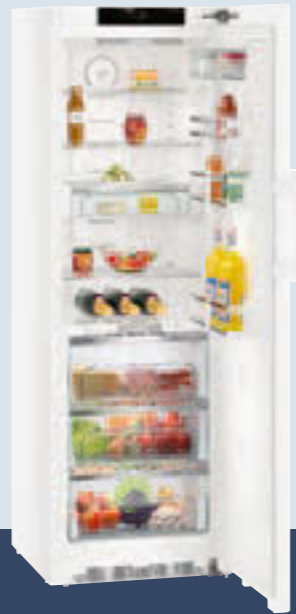

KBP 4354
Premium

Bio Fresh A+++ Soft System Soft Telescopic

Energie-efficiëntieklasse: $\langle A^{+++} \rangle^1$
Energieverbruik jaar: 128 kWh¹
Netto inhoud totaal: 338 l (Koeldeel: 314 l waarvan BioFresh: 133 l/Diepvriesgedeelte: 24 l)
Geluidsniveau: 37 dB(A)
Klimaatklasse: SN-T (+10 °C tot +43 °C)
Deur / Zijwanden: wit / wit
Buitenafmetingen in cm (H/B/D): 185/60/66,5¹

KB 4350
Premium

Bio Fresh A+++ Soft System Soft Telescopic

Energie-efficiëntieklasse: $\langle A^{+++} \rangle^1$
Energieverbruik jaar: 90 kWh¹
Netto inhoud totaal: 367 l (Koeldeel: 367 l waarvan BioFresh: 133 l)
Geluidsniveau: 37 dB(A)
Klimaatklasse: SN-T (+10 °C tot +43 °C)
Deur / Zijwanden: wit / wit
Buitenafmetingen in cm (H/B/D): 185/60/66,5¹

KB 4310
Comfort

Bio Fresh A+++

Energie-efficiëntieklasse: $\langle A^{+++} \rangle^1$
Energieverbruik jaar: 90 kWh¹
Netto inhoud totaal: 366 l (Koeldeel: 366 l waarvan BioFresh: 133 l)
Geluidsniveau: 38 dB(A)
Klimaatklasse: SN-T (+10 °C tot +43 °C)
Deur / Zijwanden: wit / wit
Buitenafmetingen in cm (H/B/D): 185/60/66,5¹

K 4310
Comfort

Bio Cool A+++

Energie-efficiëntieklasse: $\langle A^{+++} \rangle^1$
Energieverbruik jaar: 78 kWh¹
Netto inhoud totaal: 390 l
Geluidsniveau: 38 dB(A)
Klimaatklasse: SN-T (+10 °C tot +43 °C)
Deur / Zijwanden: wit / wit
Buitenafmetingen in cm (H/B/D): 185/60/66,5¹

Bedieningspaneel

- 2,4" kleurendisplay achter de deur, Touch
- Digitale temperatuuraanduiding voor koel- en BioFresh-gedeelte
- SuperCool automaat met indicatie resttijd
- Waarschuwing bij storing: optisch en akoestisch
- Deuralarm: optisch en akoestisch

Koel- en BioFresh-gedeelte

- PowerCooling met FreshAir koofilter
- Premium GlassLine deurvakken met flessenhouder, VarioBoxen, eierrekje
- 3 GlassLine draagplateaus, waarvan 1 deelbaar
- VarioSafe
- Variabel flessenplateau
- LED lichtzuilen rechts en links
- LED BioFresh verlichting
- LED achterwandverlichting
- 3 BioFresh-Safes met SoftTelescopic sluiting, waarvan 2 instelbaar als Hydro- of DrySafe

Diepvriesgedeelte **★★★★**

- Ijsblokeshouder
- Bewaartijd bij stroomuitval: 16 uur
- Invriescapaciteit per 24 uur: 3 kg

Uitrustingsvoordelen

- HardLine (volledig vlakke deur)
- Stanggreep met geïntegreerd hevelsysteem
- Tussen te bouwen dankzij frontbeluchting
- Transportgrepen achter
- Stelpootjes voorzijde, rolwielletjes achterzijde
- Deurscharniering wisselbaar
- Deurrubber wisselbaar
- Niet zichtbaar deurscharnier met openingsbegrenzing

Adviesverkoopprijs inclusief BTW & Recupel: € 1.499

Kleur-/materiaalvarianten:

KBPgb 4354 met Glasfront zwart (blz. 90), € 1.899

KBPgw 4354 met Glasfront wit (blz. 90), € 1.899

KBPes 4354 in Edelstaal (blz. 91), € 1.699