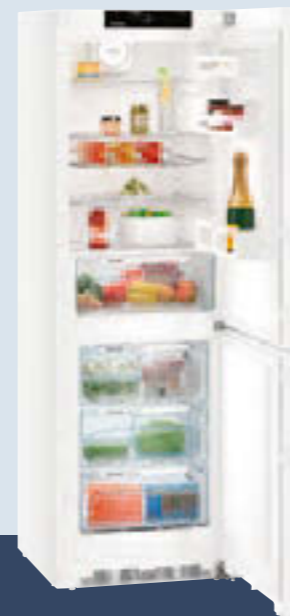

Een voorbeeld van het energielabel vindt u op pagina 3. Volgens (EU) 2017/1369 6a.

◀60▶

◀60▶

◀60▶

◀60▶

**CNP 4813**

No Frost A+++ Duo Cooling

Energie-efficiëntieklasse: <math>\langle A^{+++} \rangle^1</math>  
 Energieverbruik jaar: 167 kWh<sup>1</sup>  
 Netto inhoud totaal: 338 l (Koeldeel: 243 l / Diepvriesgedeelte: 95 l)  
 Geluidsniveau: 40 dB(A)  
 Klimaatklasse: SN-T (+10 °C tot +43 °C)  
 Deur / Zijwanden: wit / wit  
 Buitenafmetingen in cm (H/B/D): 201,1 / 60 / 65,5<sup>1</sup>