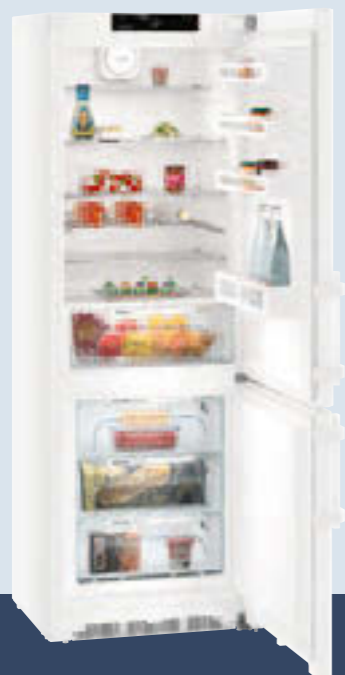

70

60

60

60

CN 5715
Comfort

Energie-efficiëntieklasse: **A+++** ¹
Energieverbruik jaar: 183 kWh ¹
Netto inhoud totaal: 402 l (Koeldeel: 296 l/Diepvriesgedeelte: 106 l)
Geluidsniveau: 38 dB(A)
Klimaatklasse: SN-T (+10 °C tot +43 °C)
Deur / Zijwanden: wit/wit
Buitenafmetingen in cm (H/B/D): 201/70/66,5 ¹

Bedieningspaneel

- 2,4" display achter de deur, Touch
- Digitale temperatuuranduiding voor koel- en vriesdeel
- SuperCool automaat met indicatie resttijd
- SuperFrost automaat, tijdgestuurd
- Waarschuwing bij storing: optisch en akoestisch
- Deuralarm: optisch en akoestisch

Koelgedeelte

- PowerCooling met FreshAir koolfilter
- Comfort GlassLine deurvakken met flessenhouder, eierrekje
- 5 GlassLine draagplateaus, waarvan 1 deelbaar
- Flessendraagrooster
- LED plafondverlichting
- 1 BioCool lade op telescooprails

Diepvriesgedeelte ********

- 3 diepvriesladen, VarioSpace
- Ijsblokeshouder
- Bewaartijd bij stroomuitval: 24 uur
- Invriescapaciteit per 24 uur: 16 kg
- Draagplateaus van veiligheidsglas

Uitrustingsvoordelen

- HardLine (volledig vlakke deuren)
- Stanggrepen met geïntegreerd hevelsysteem
- Tussen te bouwen dankzij frontbeluchting
- Transportgrepen voor en achter
- Stelpootjes voorzijde, rolwielletjes achterzijde
- Deurscharniering wisselbaar
- Deurrubber wisselbaar
- Niet zichtbaar deurscharnier met openingsbegrenzing

Adviesverkoopprijs inclusief BTW & Recupel: € 1.499

Kleur-/materiaalvarianten:
CNef 5715 met Edellaal front (blz. 47), € 1.699

CN 3915
Comfort