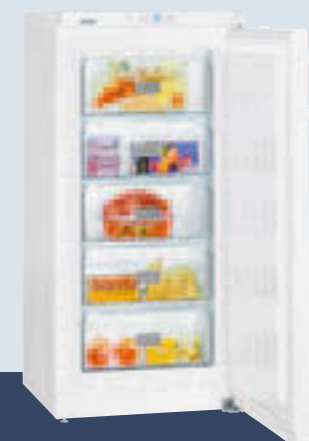

◀60▶

GNP 3855
Premium

No Frost A+++ LED Telescopic Rails

Energie-efficiëntieklasse: $\lt; A^{+++}$¹
Energieverbruik jaar: 119 kWh¹
Netto inhoud totaal: 214 l
Geluidsniveau: 38 dB(A)
Klimaatklasse: SN-T (+10 °C tot +43 °C)
Geschikt voor omgevingstemperaturen vanaf 0 °C
Deur / Zijwanden: wit / wit
Buitenafmetingen in cm (H/B/D): 135/70/75¹

Bedieningspaneel

- 2,4" kleurendisplay achter de deur, Touch
- Digitale temperatuurandauiding
- SuperFrost automaat, hoeveelheidgestuurd
- Waarschuwing bij storing: statusindicator en akoestisch
- Deuralarm: optisch en akoestisch

Diepvriesgedeelte ★★★★★

- 5 diepvriesladen, waarvan 3 op telescooprails en 1 op rolwielletjes, VarioSpace
- Ijsblokeshouder
- LED verlichting
- Status aanduiding
- Bewaartijd bij stroomuitval: 20 uur
- Invriescapaciteit per 24 uur: 20 kg
- 2 koude accu's
- Draagplateaus van veiligheidsglas

Uitrustingsvoordelen

- HardLine (volledig vlakke deur)
- Stanggreep met geïntegreerd hevelsysteem
- Tussen te bouwen dankzij frontbeluchting
- Transportgrepen voor en achter
- Stelpootjes voorzijde, rolwielletjes achterzijde
- Deurscharniering wisselbaar
- Deurrubber wisselbaar
- Niet zichtbaar deurscharnier met openingsbegrenzing

Adviesverkoopprijs inclusief BTW & Recupel: € 1.249

GN 3815
Comfort

No Frost A+++ LED

Energie-efficiëntieklasse: $\lt; A^{+++}$¹
Energieverbruik jaar: 148 kWh¹
Netto inhoud totaal: 214 l
Geluidsniveau: 39 dB(A)
Klimaatklasse: SN-T (+10 °C tot +43 °C)
Geschikt voor omgevingstemperaturen vanaf 0 °C
Deur / Zijwanden: wit / wit
Buitenafmetingen in cm (H/B/D): 135/70/75¹

Bedieningspaneel

- 2,4" display achter de deur, Touch
- Digitale temperatuurandauiding
- SuperFrost automaat, tijdgestuurd
- Waarschuwing bij storing: statusindicator en akoestisch
- Deuralarm: optisch en akoestisch

Diepvriesgedeelte ★★★★★

- 5 diepvriesladen, VarioSpace
- Ijsblokeshouder
- LED verlichting
- Status aanduiding
- Bewaartijd bij stroomuitval: 20 uur
- Invriescapaciteit per 24 uur: 20 kg
- Draagplateaus van veiligheidsglas

Uitrustingsvoordelen

- HardLine (volledig vlakke deur)
- Stanggreep met geïntegreerd hevelsysteem
- Tussen te bouwen dankzij frontbeluchting
- Transportgrepen voor en achter
- Stelpootjes voorzijde, rolwielletjes achterzijde
- Deurscharniering wisselbaar
- Deurrubber wisselbaar
- Niet zichtbaar deurscharnier met openingsbegrenzing

Adviesverkoopprijs inclusief BTW & Recupel: € 1.049

GNP 2855
Premium

No Frost A+++ LED

Energie-efficiëntieklasse: $\lt; A^{+++}$¹
Energieverbruik jaar: 126 kWh¹
Netto inhoud totaal: 154 l
Geluidsniveau: 38 dB(A)
Klimaatklasse: SN-T (+10 °C tot +43 °C)
Geschikt voor omgevingstemperaturen vanaf 0 °C
Deur / Zijwanden: wit / wit
Buitenafmetingen in cm (H/B/D): 125/60/66,5¹

Bedieningspaneel