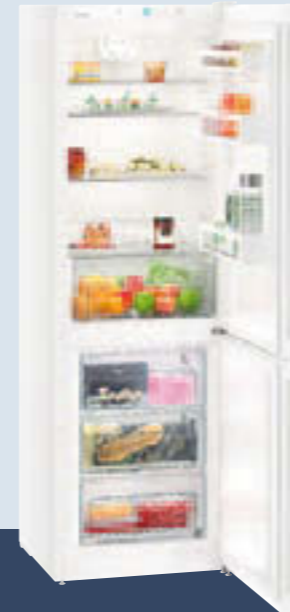

◀60▶

◀60▶

◀60▶

◀60▶

CNP 4313

Energie-efficiëntieklasse: **A+++** ¹

Energieverbruik jaar: 160 kWh ¹

Netto inhoud totaal: 304 l (Koeldeel: 209 l/Diepvriesgedeelte: 95 l)

Geluidsniveau: 40 dB(A)

Klimaatklasse: SN-T (+10 °C tot +43 °C)

Deur / Zijwanden: wit / wit

Buitenafmetingen in cm (H/B/D): 186,1 / 60 / 65,5 ¹

Bedieningspaneel

- Bediening achter de deur, drukknop
- Digitale temperatuuraanduiding voor koel- en vriesdeel
- SuperFrost automaat, tijdgestuurd
- Waarschuwing bij storing: optisch en akoestisch
- Deuralarm: akoestisch

Koelgedeelte

- PowerCooling
- Kunststof deurvakken met flessenhouder, eierrekje
- 4 GlassLine draagplateaus
- Flessendraagrooster
- LED plafondverlichting
- 1 kastbrede groentelade

Diepvriesgedeelte ********

- 3 diepvriesladen, VarioSpace
- IJsblokjeshouder
- Bewaartijd bij stroomuitval: 26 uur
- Invriescapaciteit per 24 uur: 10 kg

Uitrustingsvoordelen

- HardLine (volledig vlakke deuren)
- Vertikaal verzonken grepen
- Tussen te bouwen dankzij frontbeluchting
- Transportgrepen achter
- Stelpootjes voorzijde
- Deurscharniering wisselbaar
- Deurrubber wisselbaar

Adviesverkoopprijs inclusief BTW & Recupel: € 759

Kleur-/materiaalvarianten:
CNPef 4313 met Edellaal front (blz. 59), € 849
CNPel 4313 in Edellaal-Look (blz. 59), € 799

CN 4313

Energie-efficiëntieklasse: **A++** ¹

Energieverbruik jaar: 240 kWh ¹

Netto inhoud totaal: 304 l (Koeldeel: 209 l/Diepvriesgedeelte: 95 l)

Geluidsniveau: 42 dB(A)

Klimaatklasse: SN-T (+10 °C tot +43 °C)

Deur / Zijwanden: wit / wit

Buitenafmetingen in cm (H/B/D): 186,1 / 60 / 65,5 ¹

Bedieningspaneel